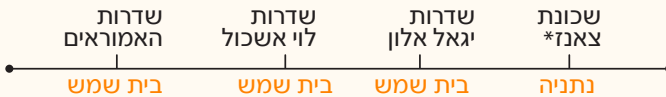

משרד התחבורה והרשות הארצית
לתחבורה ציבורית מעדכנים:

שינוי במסלול

קו 624 בבית שמש

החל מיום שישי, ח' בכסלו תשפ"ו, 28.11.25

מסלול הנסיעה בקו 624 בבית שמש יעבור דרך רחוב לוי אשכול לכל אורכו ויוארך לשכונת רמה ד' - שדרות האמוראים. הקו לא יעבור יותר ברחובות יוסף קארו, בן איש חי וחפץ חיים.

מוקדים עיקריים במסלול הקו

חדש בבית שמש!

* המסלול בנתניה ללא שינוי

תחנות חדשות

תחנות הורדה חדשות בבית שמש

שדרות יגאל אלון/3855	648
שדרות לוי אשכול/שדרות יגאל אלון	1373
שדרות האמוראים/תלמוד בבלי	1631
שדרות האמוראים/פומפדיתא	1697
שדרות האמוראים/רב מרי	1693
שדרות האמוראים/רב חנינא	1996
שדרות האמוראים/רב חנן	1692
שדרות האמוראים/רב עולא	1443
שדרות האמוראים/רבינא	1448

תחנות איסוף חדשות בבית שמש

שדרות האמוראים/זכריה הנביא	1449
שדרות האמוראים/רב אשי	1447
שדרות האמוראים/רב חנן	1442
שדרות האמוראים/רב חנינא	2175
שדרות האמוראים/מערבי	1695
שדרות האמוראים/פומפדיתא	1696
שדרות האמוראים/תלמוד ירושלמי	1632
שדרות לוי אשכול/החיד"א	1372
כביש 3855/שדרות יגאל אלון	6211

תחנות מבוטלות

תחנות הורדה מבוטלות בבית שמש

בן איש חי ז	5431
בן איש חי ד	5660
חפץ חיים/לוי אשכול	5659
זכריה הנביא/אליהו הנביא	1451

תחנות איסוף מבוטלות בבית שמש

זכריה הנביא/שדרות האמוראים	1450
החפץ חיים/בן איש חי	5661
בן איש חי ג	5430
כביש 3855/רבי יוסף קארו	5435