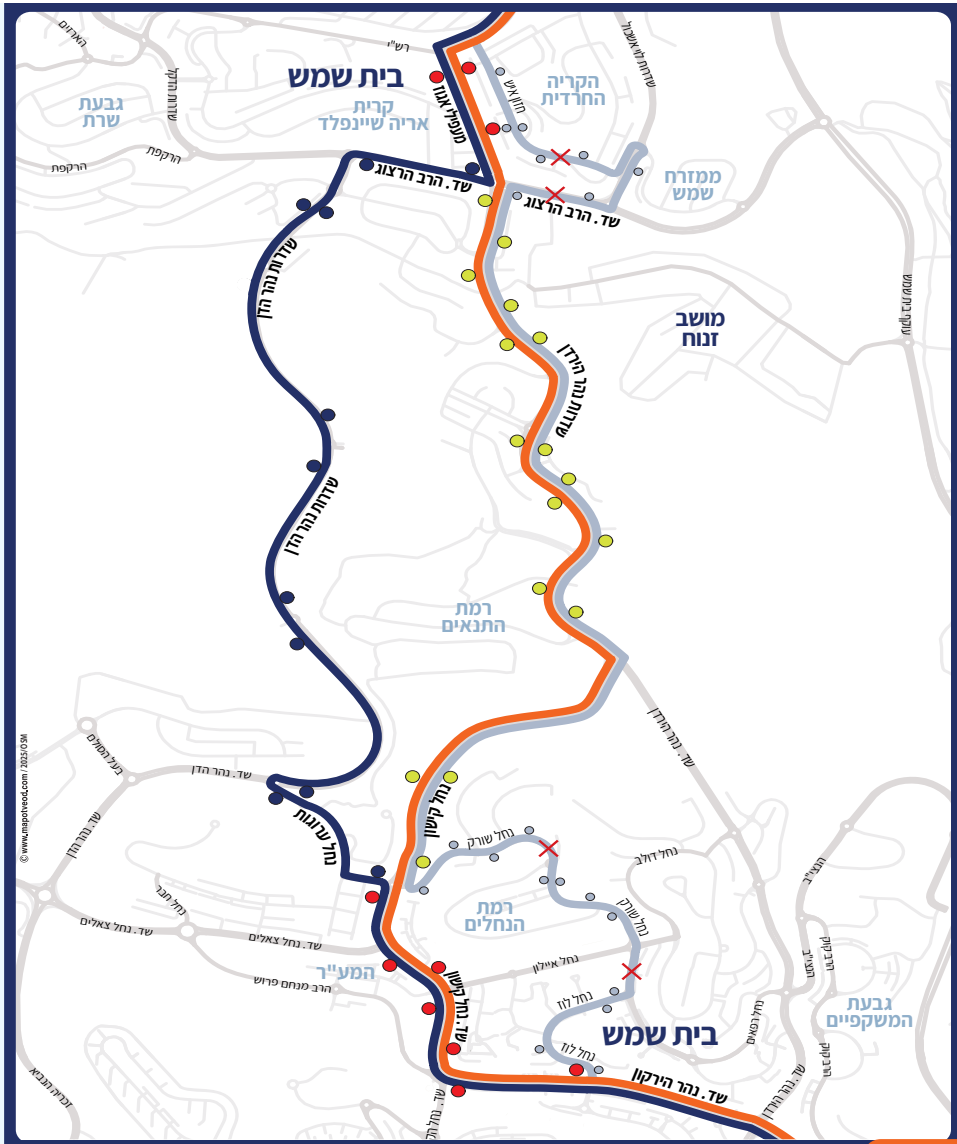

משרד התחבורה והרשות הארצית לתחבורה ציבורית מעדכנים:
עקב העבודות הצפויות בשדרות נהר הירדן בבית שמש יחולו שינויים ושיפורים בקווי ביתר עילית - בית שמש החל חיום שלישי כ"ד בטבת תשפ"ו (13.01.2026)

קו 128
 ביתר, גבעה א'
קו 148
 ביתר, גבעה ב'

הקווים 128-148 יפעלו במסלול חדש בבית שמש בשני כיווני הנסיעה, דרך הרחובות: שד' נהר הירקון, שד' נחל הקישון, נחל ערוגות, שד' נהר הדן, שד' הרב הרצוג, מעפילי אגוז, ומשם להמשך מסלולם הרגיל.
 הקווים לא יפעלו מעתה ברחובות: נחל לוז, נחל שורק, שד' נהר הירדן, שד' לוי אשכול, חזון אי"ש.
קו 148 לא יפעל בשעות הערב, בימי שישי בשעות הצהריים ובמוצ"ש. קו 147 ייתן מענה חלופי.

קו 147
 ביתר, גבעה ב'
קו חדש!

קו 147 יפעל בדומה למסלול קו 148, למעט המקטע שבין רחוב נחל קישון לרחוב מעפילי אגוז שבו הקו ייסע דרך שד' נהר הירדן (ולא דרך נחל ערוגות, שד' נהר הדן, שד' הרב הרצוג). הקו יפעל בימים א'-ה' בשעות הערב, בימי שישי בשעות הצהריים ובמוצ"ש

פועל רק במידה ועברו 70 דק' מיציאת שבת.

קו 198 יפעל רגיל, ללא שינוי במסלול הקו ובלוח הזמנים

מוקד קווים: *2060
 מוקד מידע ארצי: *4515

חקרא

- תחנות חדשות לקווים 148,128
- תחנות חדש לקווים 148,128
- תחנות חדשות לקווים 148,147,128
- תחנות שמבוסלות בקווים 148,128 וחדשות בקו 147
- מסלול חדש לקווים 148,128
- מסלול מבוסל לקווים 148,128
- מסלול קו 147 חדש