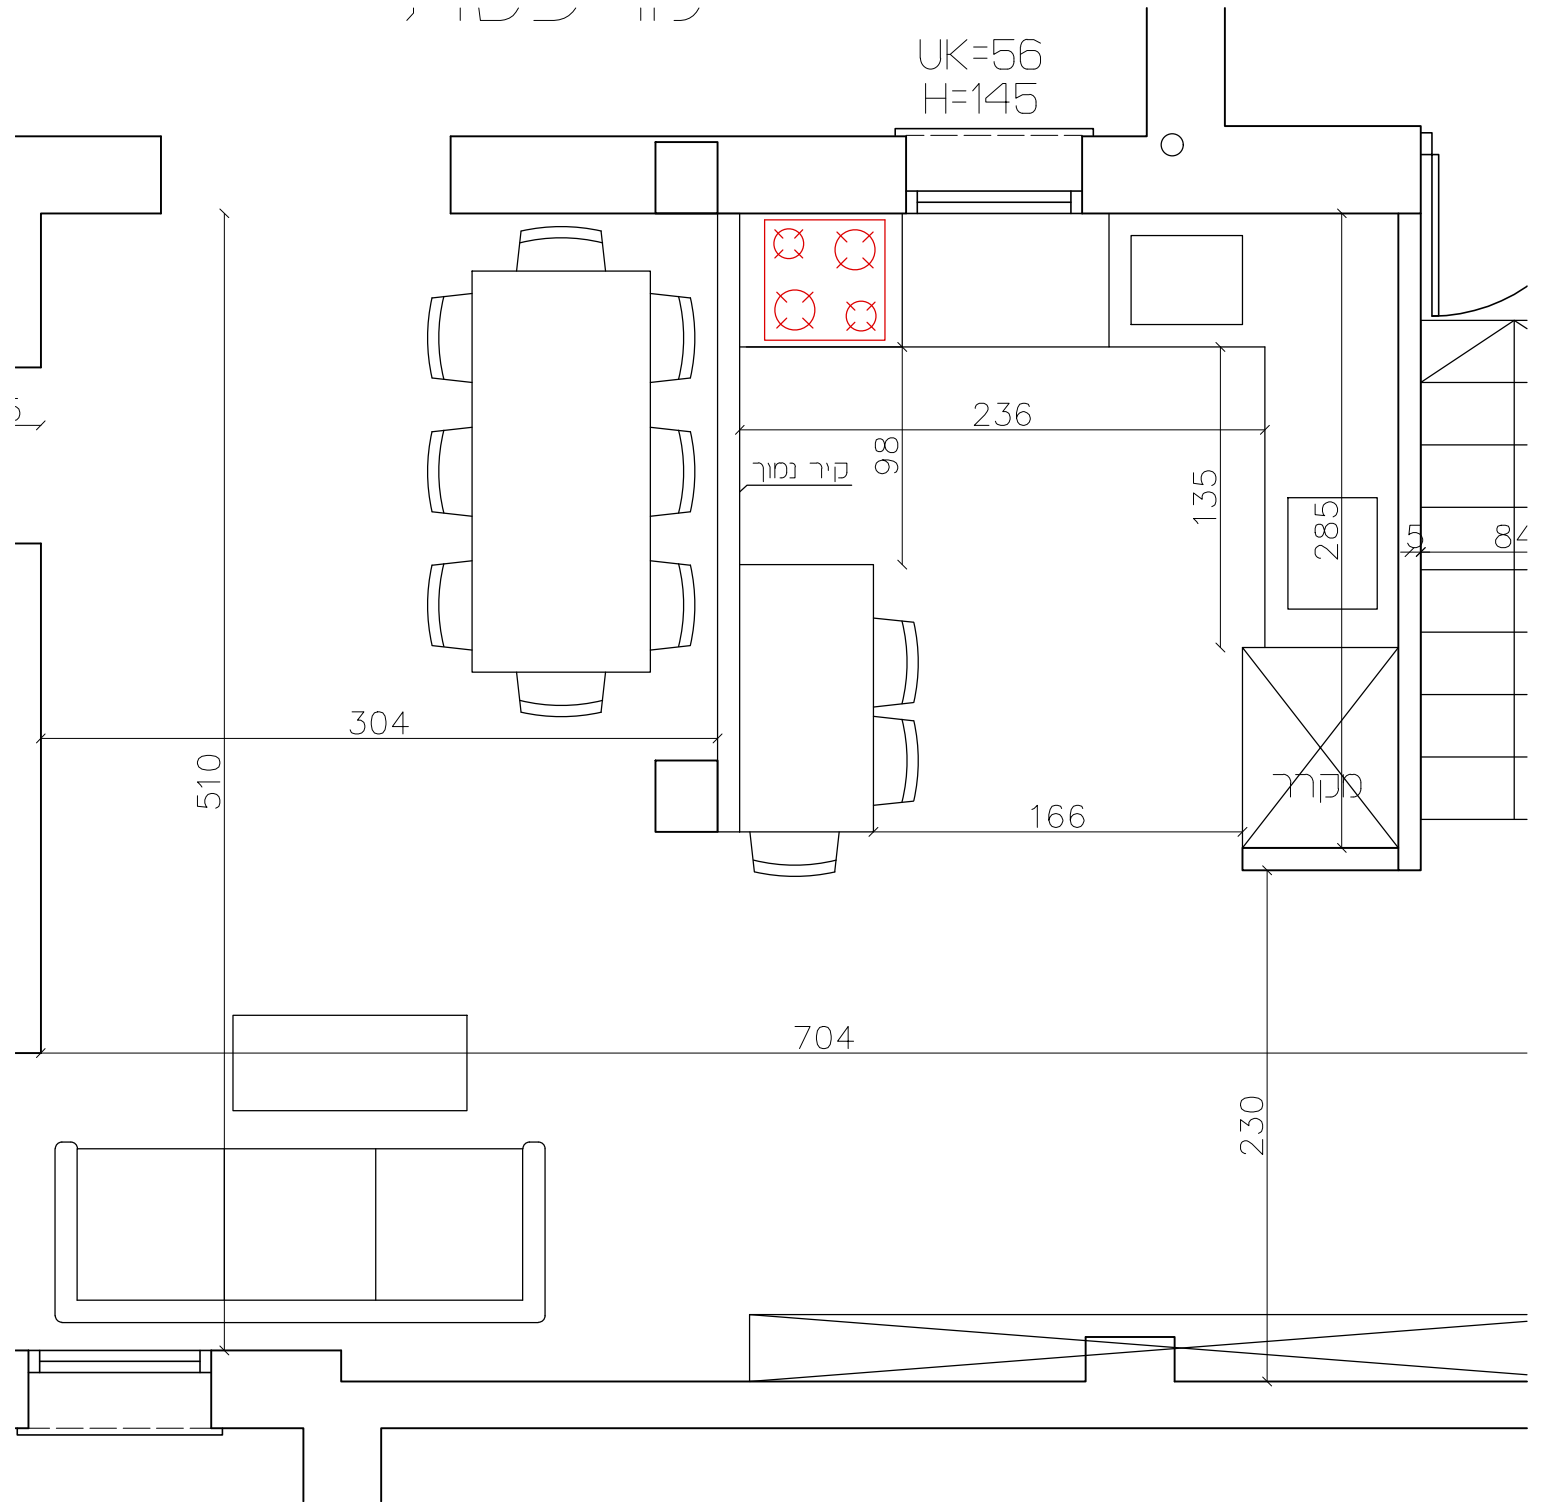

חללית

UK=56
H=145

510

304

704

230

236

135

קיר נמוך
98

166

285

סכר

100

80