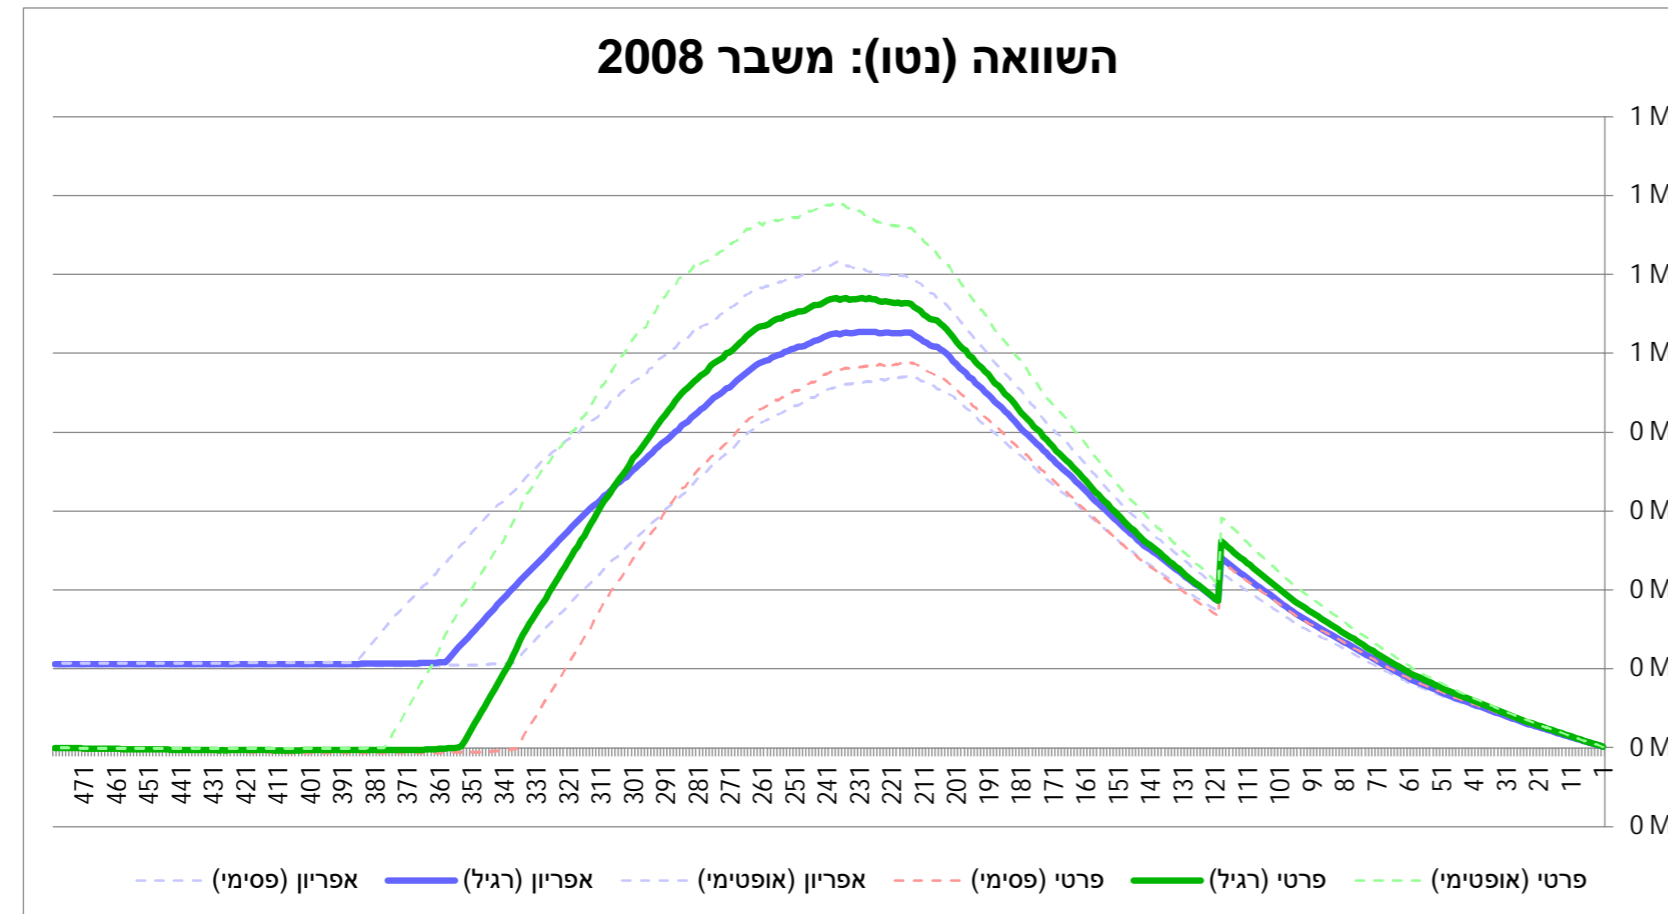

מדד / תרחיש (נטו)	פסימי (P10)	רגיל (P50)	אופטימי (P90)	פער (רגיל)
אפריון: שווי נטו (אחרי מס)	104,065	105,741	107,700	-106,610
פרטי: שווי נטו (אחרי מס)	-1,526	-869	-131	
אפריון: רווח נקי	-407,327	-405,651	-403,692	
פרטי: רווח נקי	-512,918	-512,261	-511,523	
תשואה (ROI) נטו		-100.2%		

הגדרות שוק	
תשואה שנתית	8.00%
סטיית תקן	5.00%
ריבית בנק (פרטי)	4.00%
גובה הלוואה	140,000
מס רווח הון	25.00%
משפחה	
ילדים	8
חתונה ראשונה	216
מרווח חתונות	24
דמי חבר	85
תרחיש	
בחר תרחיש	משבר 2008
סוג חשבון (פרטי)	לא (חייב במס)