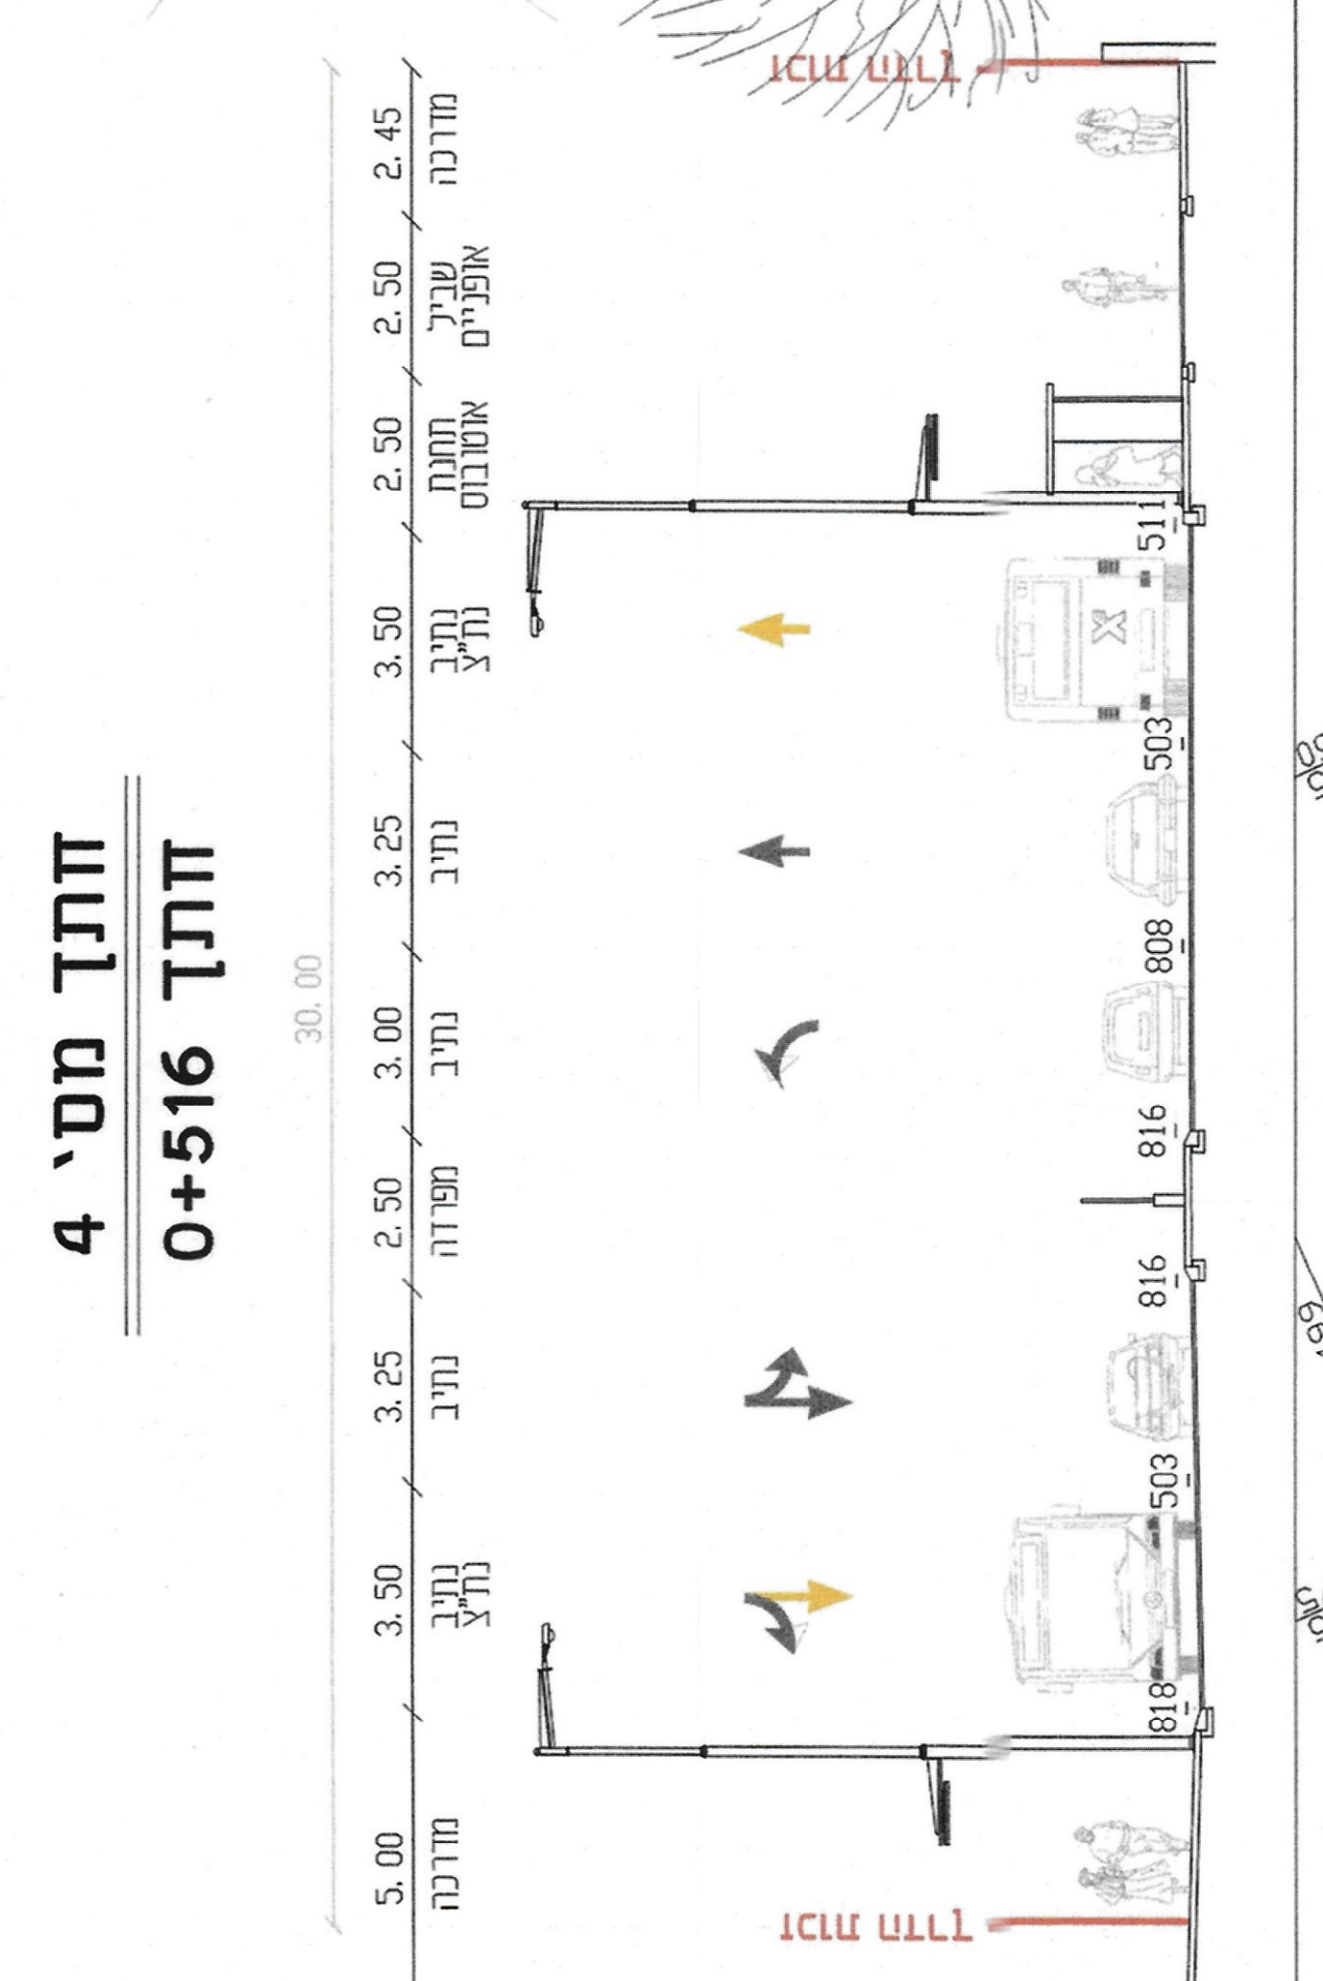

מס' תאריך	תאור
1	2022.09.18
2	2022.10.09
3	2022.12.21
4	2023.06.10
5	2023.09.27
6	2023.10.22

- מקרא:**
- קו זכות דרך
 - נתיב תחבורה ציבורית
 - תחנת אוטובוס
 - שכיל אופניים
 - שכיל אופניים באזור לונפליקס - יזוהי
 - מדרכה
 - כניסה לתחום למגרש פרטי
 - גדר חלוקה
 - עצום קיימים לשמור
 - עצום חדשים
 - עמודי תאורה
 - שילוניים

מדרגות מירבית מותרת 60 קמ"ש
 רכב תכנ A-BUS
 פינתי אשפה תחיה לפנות בוקר

צומת מרומזד

צומת מרומזד

רחוב מירבית

רחוב אשפה

רחוב מירבית

רחוב אשפה

רחוב מירבית

רחוב אשפה

רחוב מירבית

רחוב אשפה

רחוב מירבית

רחוב אשפה

רחוב מירבית

רחוב אשפה

רחוב מירבית

רחוב אשפה

רחוב מירבית

רחוב אשפה

רחוב מירבית

רחוב אשפה