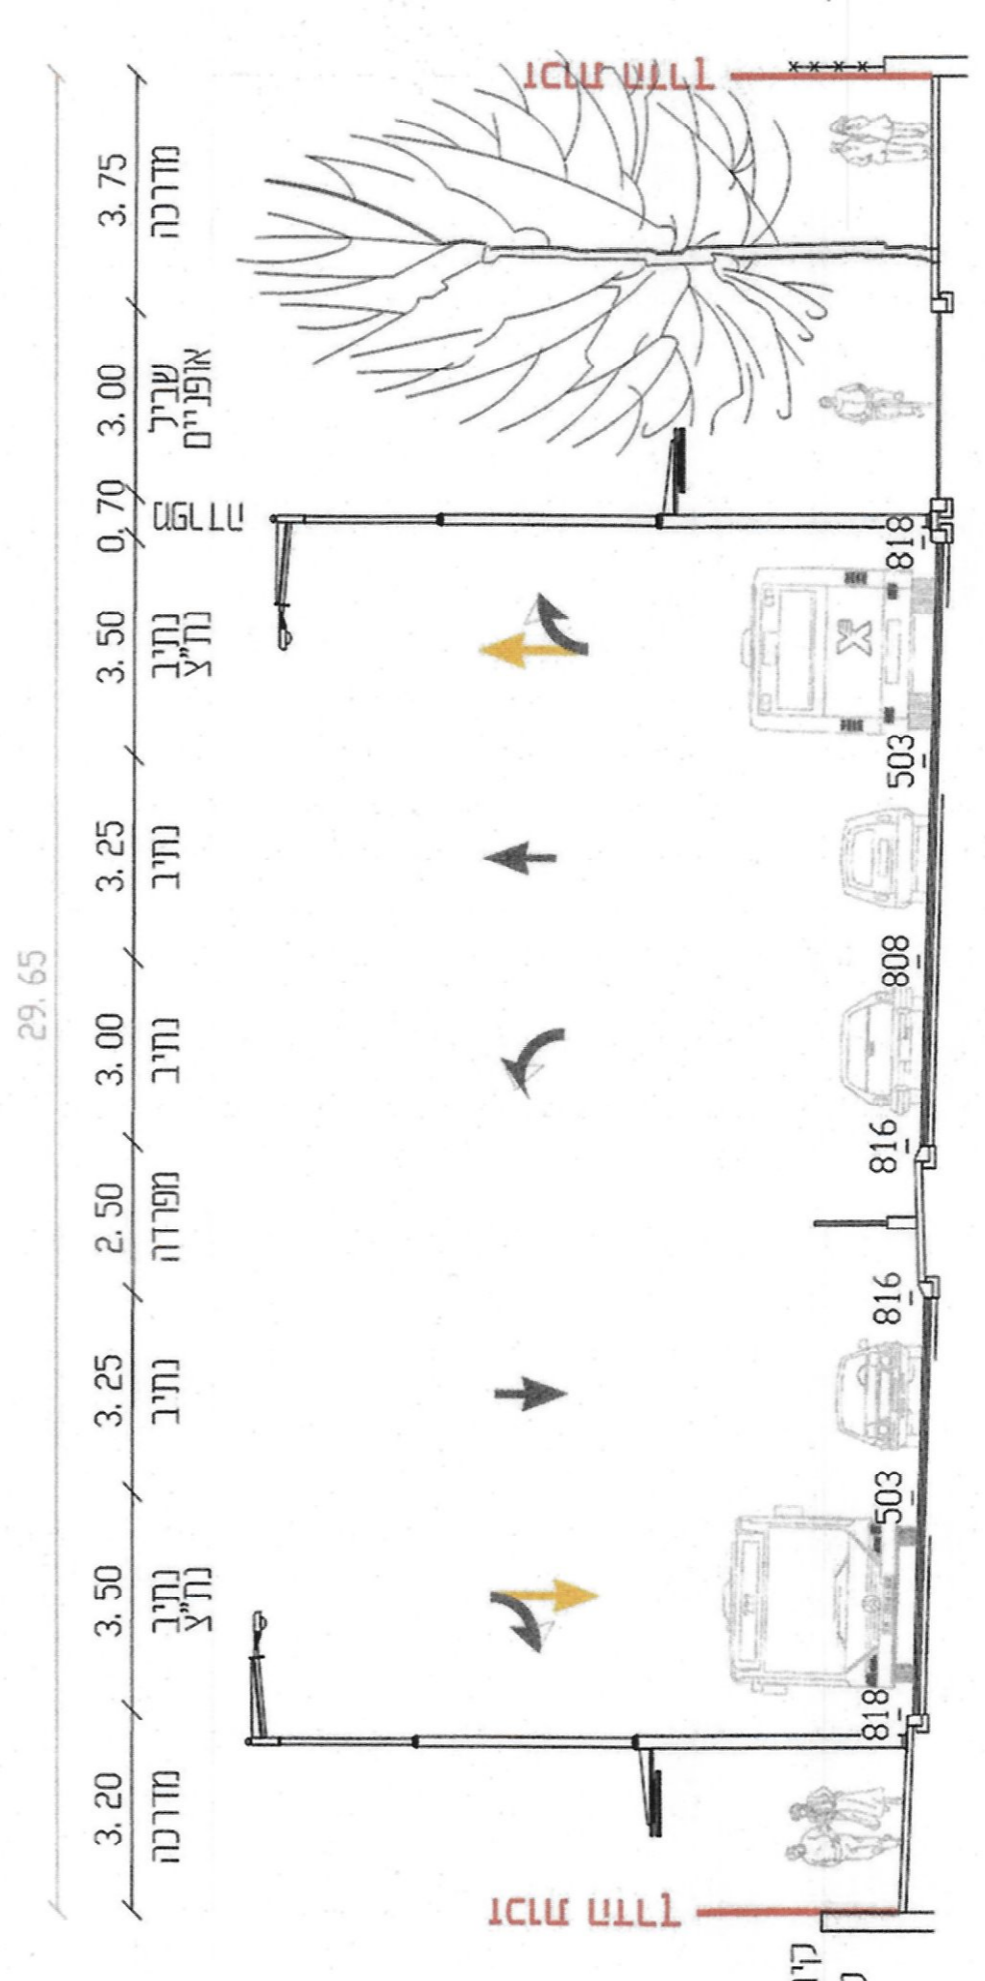

מס' תאריך	תאור
1	2022.09.18
2	2022.10.09
3	2022.12.21
4	2023.06.10
5	2023.09.27
6	2023.10.22

- מקרא:**
- קו זכות דרך
 - נתיב תחבורה ציבורית
 - תחנת אוטובוס
 - שכיל אופניים
 - שכיל אופניים באזור לונפליקס - יזוהי
 - מדרכה
 - כניסה לתחום למגרש פרטי
 - גדר חלוקה
 - עצום קיימים לשמור
 - עצום חדשים
 - עמודי תאורה
 - שילוניים

מדרגות מירבית מותרת 60 קמ"ש
 רכב תכנ A-BUS
 פינתי אשפה תחיה לפנות בוקר

צומת מרומזד

צומת מרומזד

רחוב מירבית

רחוב אשפה

רחוב מירבית

רחוב אשפה

רחוב מירבית