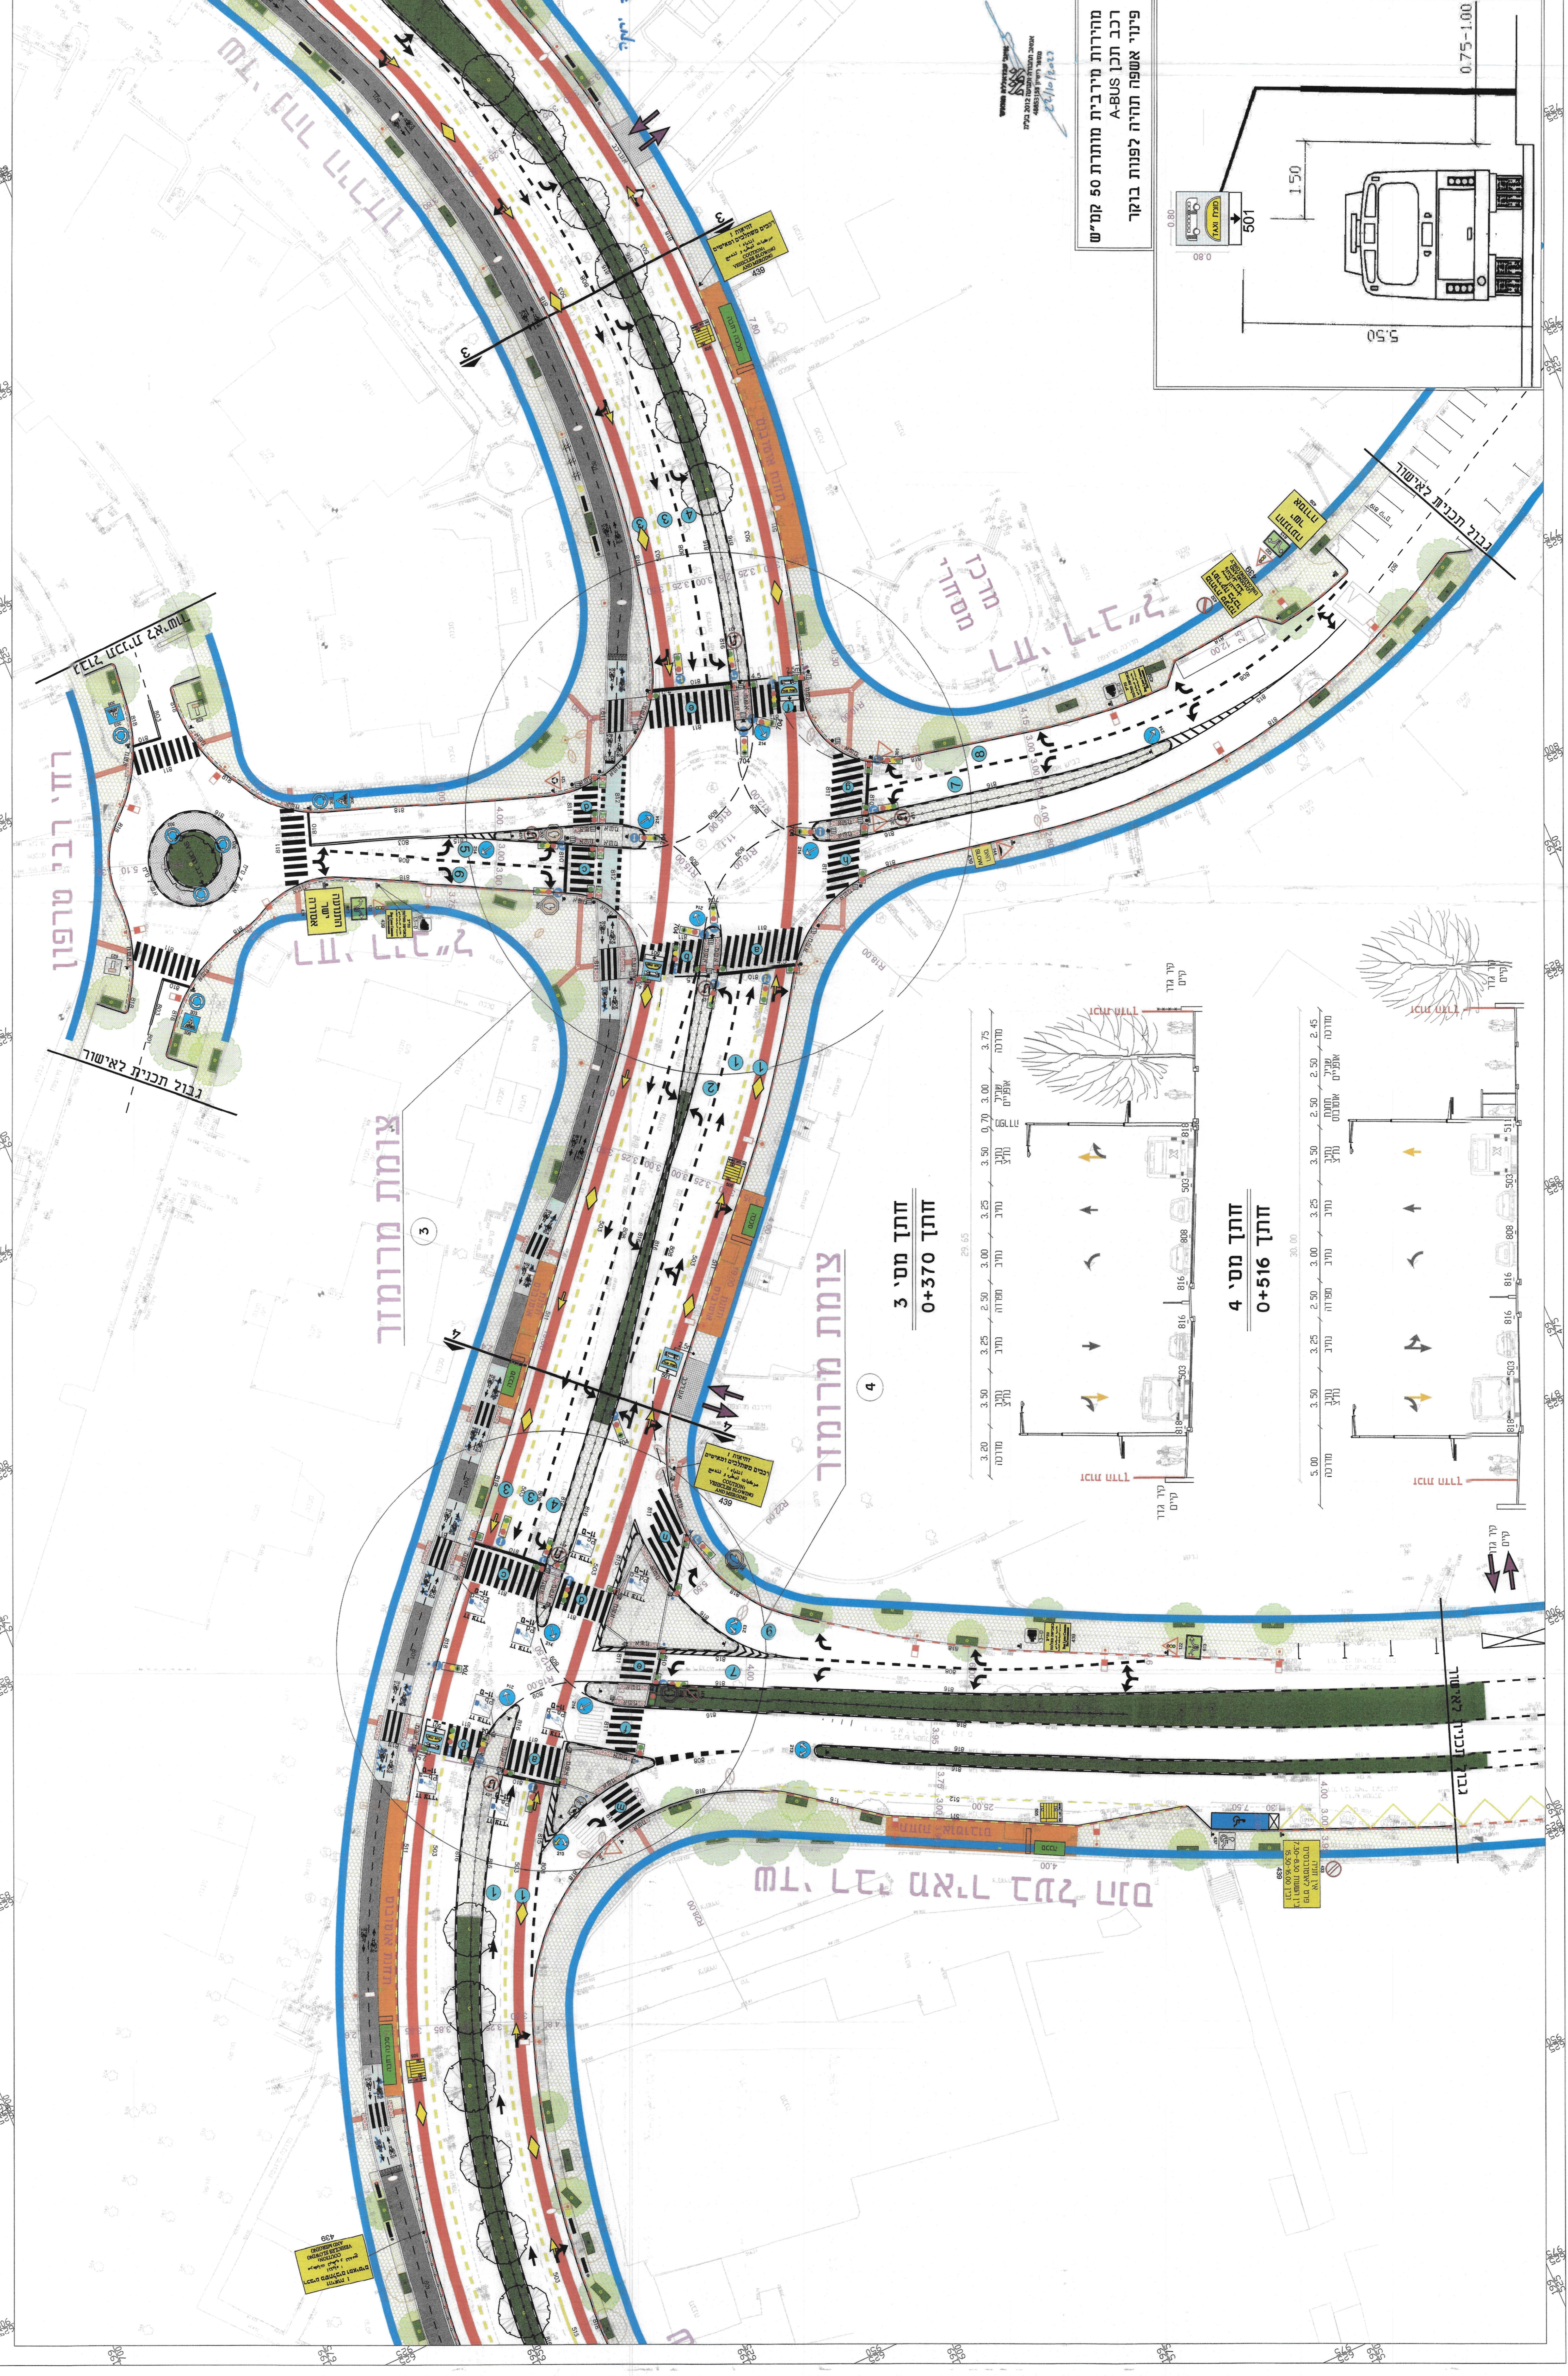

מס' תאריך	תאור
1	2022.09.18
2	2022.10.09
3	2022.12.21
4	2023.06.10
5	2023.09.27
6	2023.10.22

- מקרא:**
- קו זכות דרך
 - נתיב תחבורה ציבורית
 - תחנת אוטובוס
 - שכיל אופניים
 - שכיל אופניים באזור לונפליקס - יזוהי
 - מדרכה
 - כניסה לתחום למגרש פרטי
 - גדר חלוקה
 - עצום קיימים לשמור
 - עצום חדשים
 - עמודי תאורה
 - שילוניים

מדרגות מירבית מותרת 60 קמ"ש
 רכב תכנ A-BUS
 פינתי אשפה תחיה לפנות בוקר

צומת מרומזד

צומת מרומזד

רחוב מירבית

רחוב אשפה

רחוב מירבית

רחוב אשפה

רחוב מירבית

רחוב אשפה

רחוב מירבית

רחוב אשפה

רחוב מירבית

רחוב אשפה

רחוב מירבית

רחוב אשפה

רחוב מירבית

רחוב אשפה

רחוב מירבית

רחוב אשפה

רחוב מירבית

רחוב אשפה