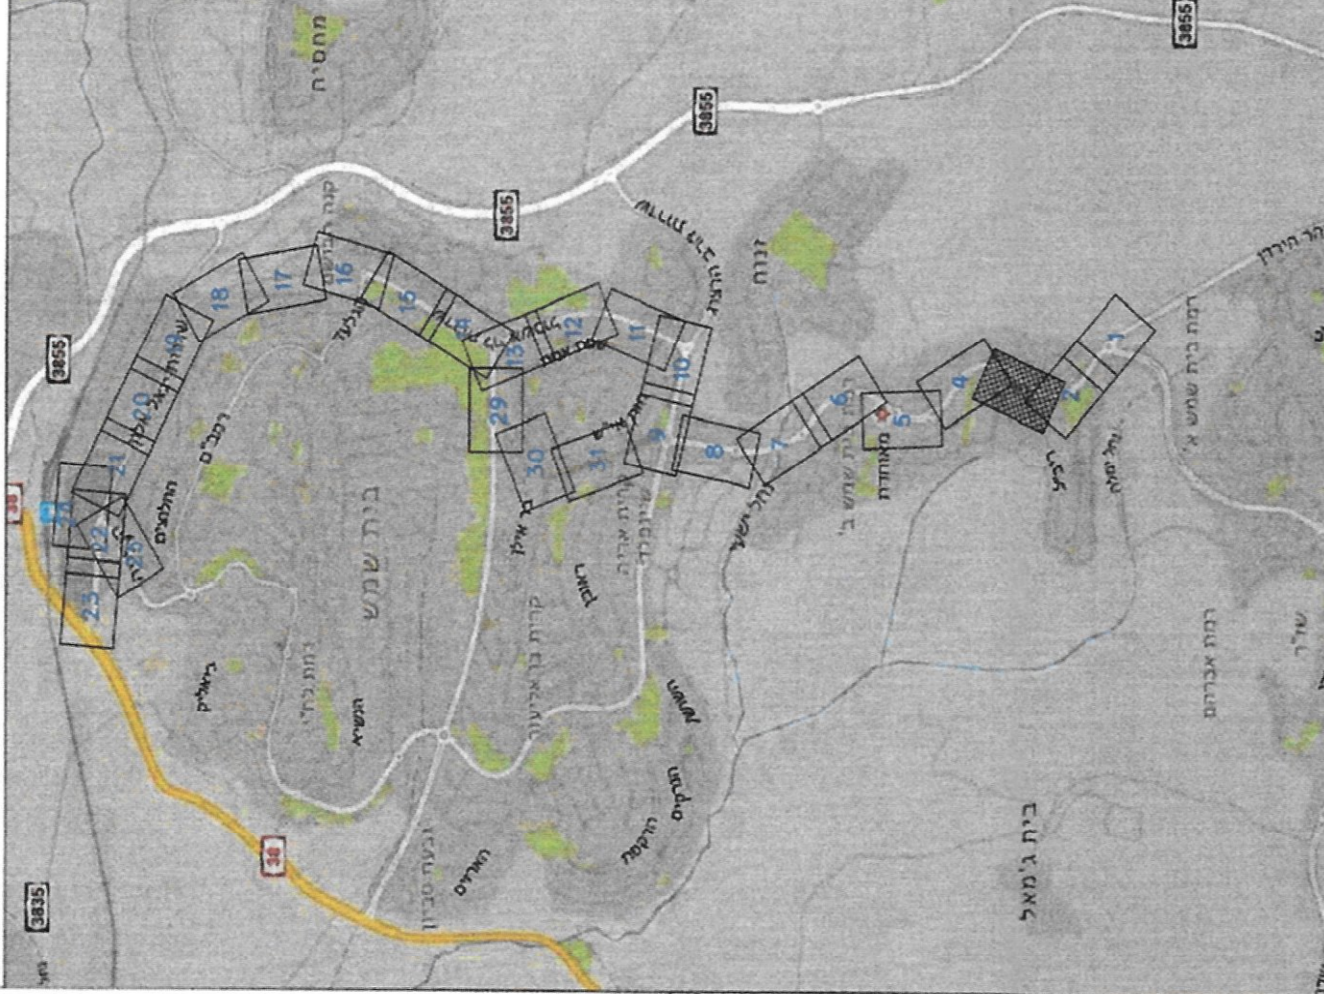

מס' תאריך	תאור
1	2022.09.18
2	2022.10.09
3	2022.12.21
4	2023.06.10
5	2023.09.27
6	2023.10.22

- מקרא:**
- קו זכות דרך
 - נתיב תחבורה ציבורית
 - תחנת אוטובוס
 - שכיל אופניים
 - שכיל אופניים באזור לונפליקס - יזוהי
 - מדרכה
 - כניסה לתחום למגרש פרטי
 - גדר חלוקה
 - עצום קיימים לשמור
 - עצום חדשים
 - עמודי תאורה
 - שילוניים

מדרגות מירבית מותרת 60 קמ"ש
 רכב תכנ A-BUS
 פינתי אשפה תחיה לפנות בוקר

צומת מרומזד

צומת מרומזד

רחוב מירבית

רחוב אשפה

רחוב מירבית

רחוב אשפה

רחוב מירבית

רחוב אשפה

רחוב מירבית

רחוב אשפה

רחוב מירבית

רחוב אשפה

רחוב מירבית

רחוב אשפה

רחוב מירבית

רחוב אשפה

רחוב מירבית

רחוב אשפה

רחוב מירבית

רחוב אשפה