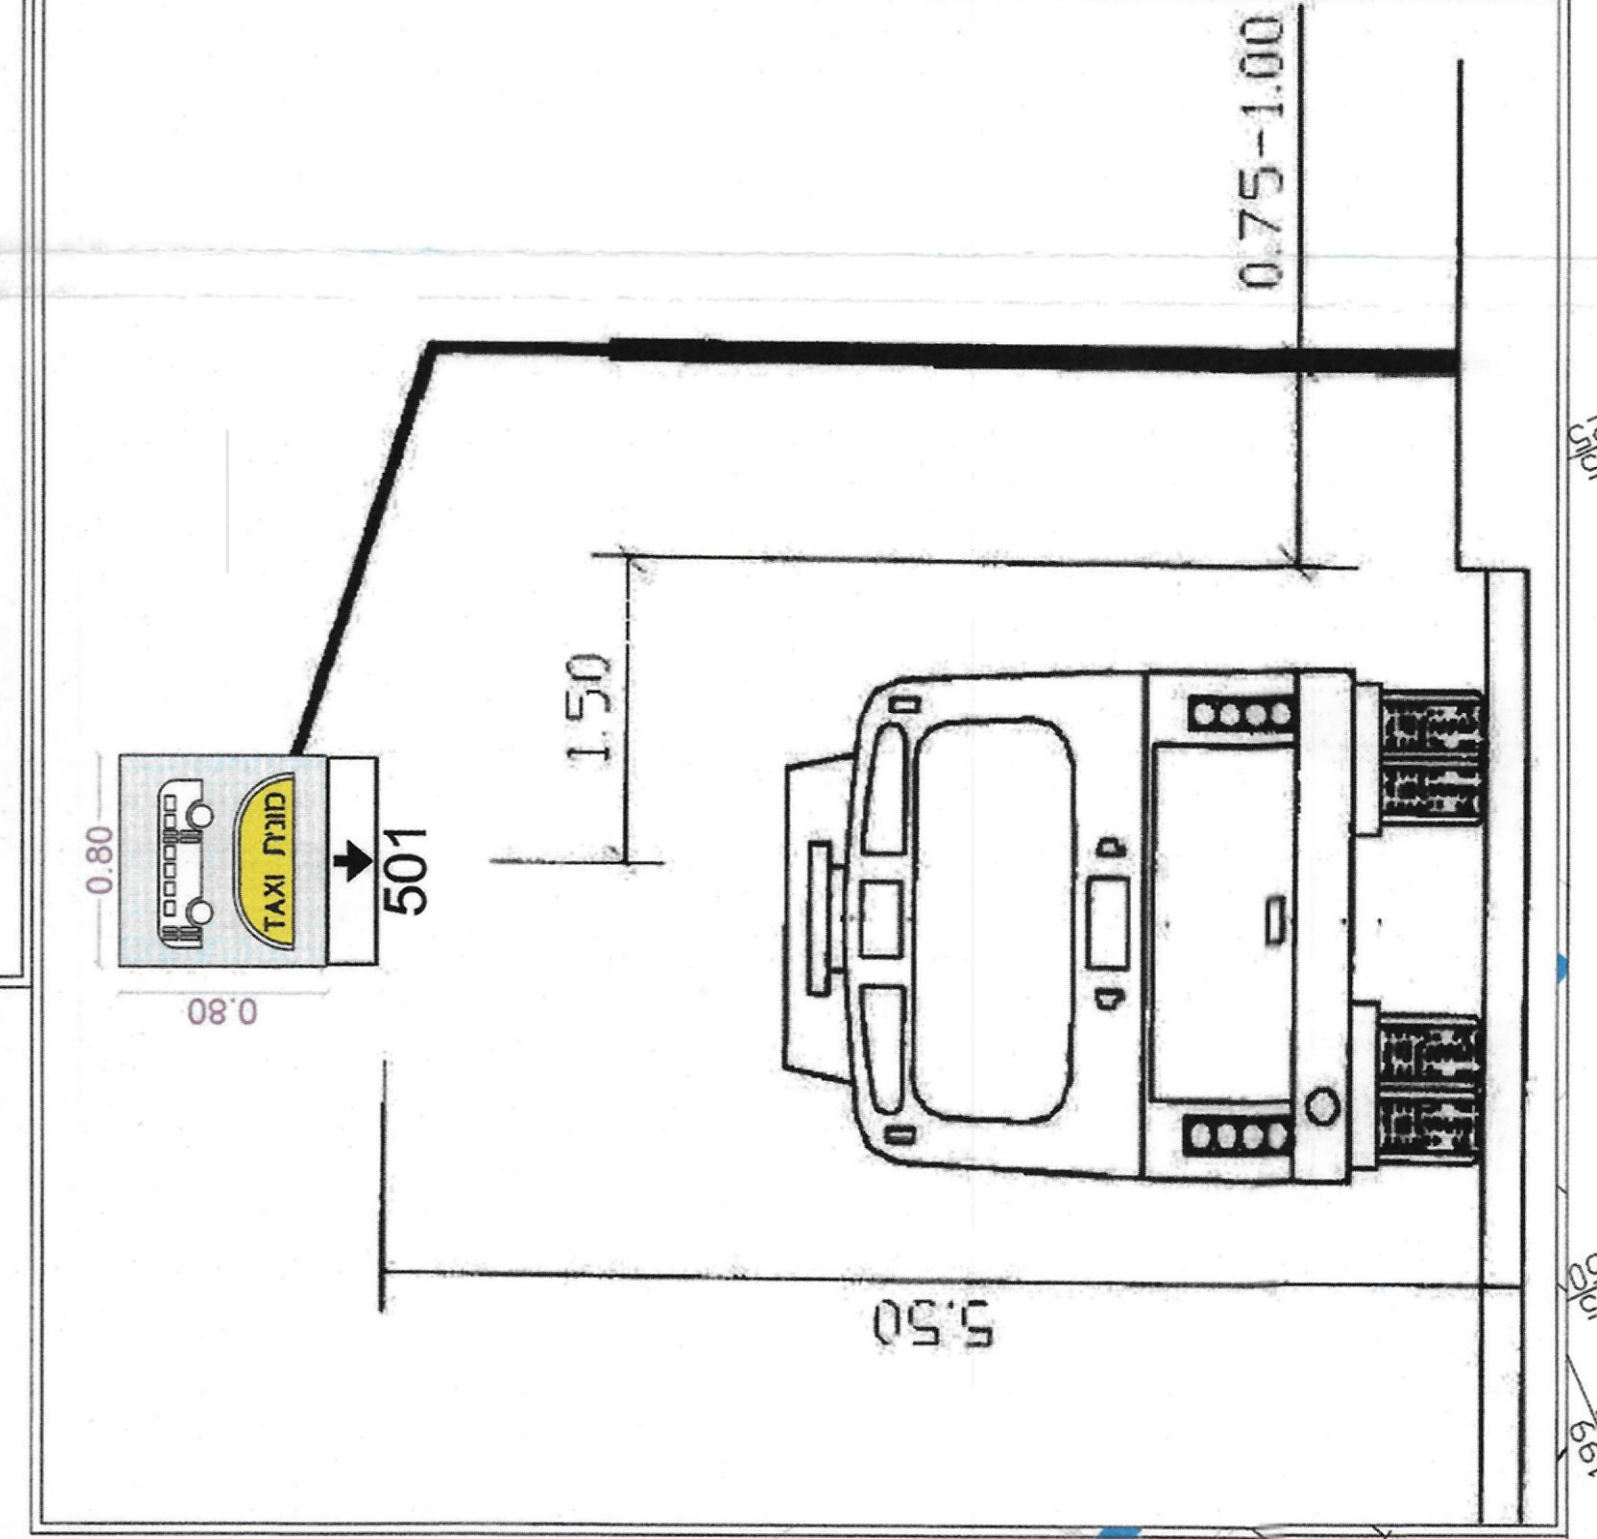

מס' תאריך	תאור
1	2022.09.18
2	2022.10.09
3	2022.12.21
4	2023.06.10
5	2023.09.27
6	2023.10.22

- מקרא:**
- קו זכות דרך
 - נתיב תחבורה ציבורית
 - תחנת אוטובוס
 - שכיל אופניים
 - שכיל אופניים באזור לונפליקס - יזוהי
 - מדרכה
 - כניסה לתחום למגרש פרטי
 - גדר חלוקה
 - עצום קיימים לשמור
 - עצום חדשים
 - עמודי תאורה
 - שילוניים

מדרגות מירבית מותרת 60 קמ"ש
 רכב תכנ A-BUS
 פינתי אשפה תחיה לפנות בוקר

צומת מרומזד

צומת מרומזד

רחוב מירבית

רחוב אשפה

רחוב מירבית

רחוב אשפה

רחוב מירבית