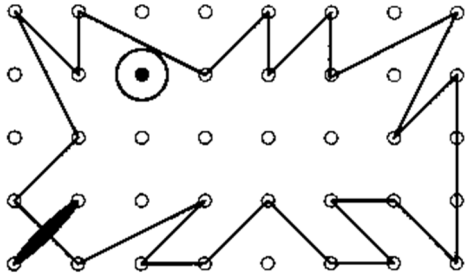

30 שניות

שלום לכולם.

לפניכם ציורים לזיכרון ב30 שניות!

וכך זה עובד מתבוננים למשך 30 שניות בצורות, מכסים אותם ומנסים לשחזר מתוך הזיכרון את מיקום הצורות ומציירים אותם בטבלה הריקה! לגילאים צעירים יותר ניתן לנסות לזכור חצי מהטבלה!

שטח

1 בציר הזה תנו דגש על מיקום הצורה במשבצת

כאן תשימו לב גם לכיוון נטיית הכוכב!

ניתן לקבל ללא עלות חוברות נוספות ומאתגרות בשליחת בקשה לאימייל

A0533180118@gmail.com

חיים כץ

אין לעשות שימוש מסחרי בחומרים – לגבי שימוש במוסדות חינוך – צרו קשר לאישור