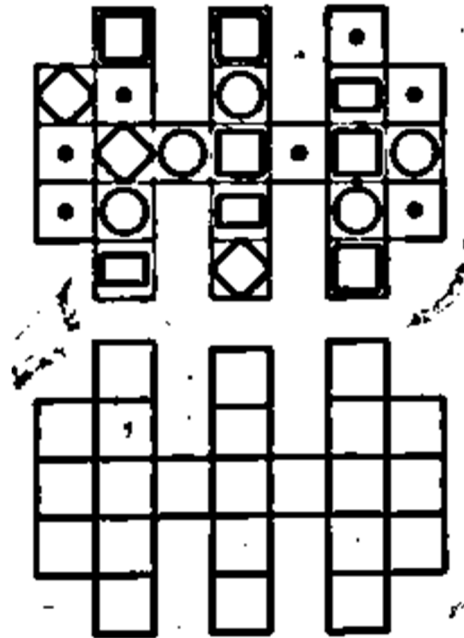

30 שניות

שלום לכולם.

לפניכם ציורים לזיכרון ב30 שניות!

וכך זה עובד מתבוננים למשך 30 שניות בצורות, מכסים אותם ומנסים לשחזר מתוך הזיכרון את מיקום הצורות ומציירים אותם בטבלה הריקה! לגילאים צעירים יותר ניתן לנסות לזכור חצי מהטבלה!

שטח

1 בציר הזה תנו דגש על מיקום הצורה במשבצת

כאן תשימו לב גם לכיוון נטיית הכוכב!

ניתן לקבל ללא עלות חוברות נוספות ומאתגרות בשליחת בקשה לאימייל

A0533180118@gmail.com

חיים כץ

אין לעשות שימוש מסחרי בחומרים – לגבי שימוש במוסדות חינוך – צרו קשר לאישור