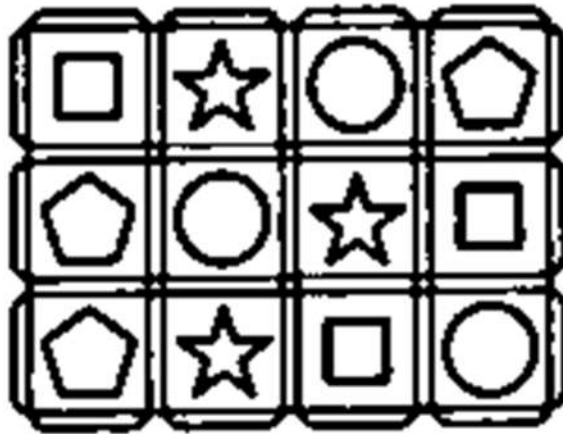

סדנאות ODT

העצמה

רענון

חוויות

שיפור

גיבוש

מסעות

שטח