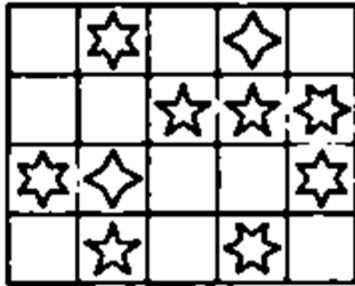

30 שניות

שלום לכולם.

לפניכם ציורים לזיכרון ב30 שניות!

וכך זה עובד מתבוננים למשך 30 שניות בצורות, מכסים אותם ומנסים לשחזר מתוך הזיכרון את מיקום הצורות ומציירים אותם בטבלה הריקה! לגילאים צעירים יותר ניתן לנסות לזכור חצי מהטבלה!

שטח

1 בציר הזה תנו דגש על מיקום הצורה במשבצת

כאן תשימו לב גם לכיוון נטיית הכוכב!

ניתן לקבל ללא עלות חוברות נוספות ומאתגרות בשליחת בקשה לאימייל

A0533180118@gmail.com

חיים כץ

אין לעשות שימוש מסחרי בחומרים – לגבי שימוש במוסדות חינוך – צרו קשר לאישור