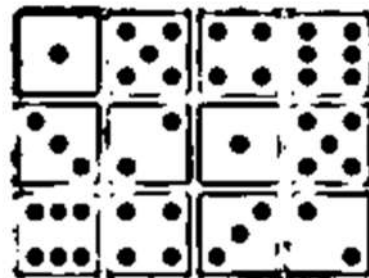

30 שניות

שלום לכולם.

לפניכם ציורים לזיכרון ב30 שניות!

וכך זה עובד מתבוננים למשך 30 שניות בצורות, מכסים אותם ומנסים לשחזר מתוך הזיכרון את מיקום הצורות ומציירים אותם בטבלה הריקה! לגילאים צעירים יותר ניתן לנסות לזכור חצי מהטבלה!

שטח

1 בציר הזה תנו דגש על מיקום הצורה במשבצת

כאן תשימו לב גם לכיוון נטיית הכוכב!

ניתן לקבל ללא עלות חוברות נוספות ומאתגרות בשליחת בקשה לאימייל

A0533180118@gmail.com

חיים כץ

אין לעשות שימוש מסחרי בחומרים – לגבי שימוש במוסדות חינוך – צרו קשר לאישור