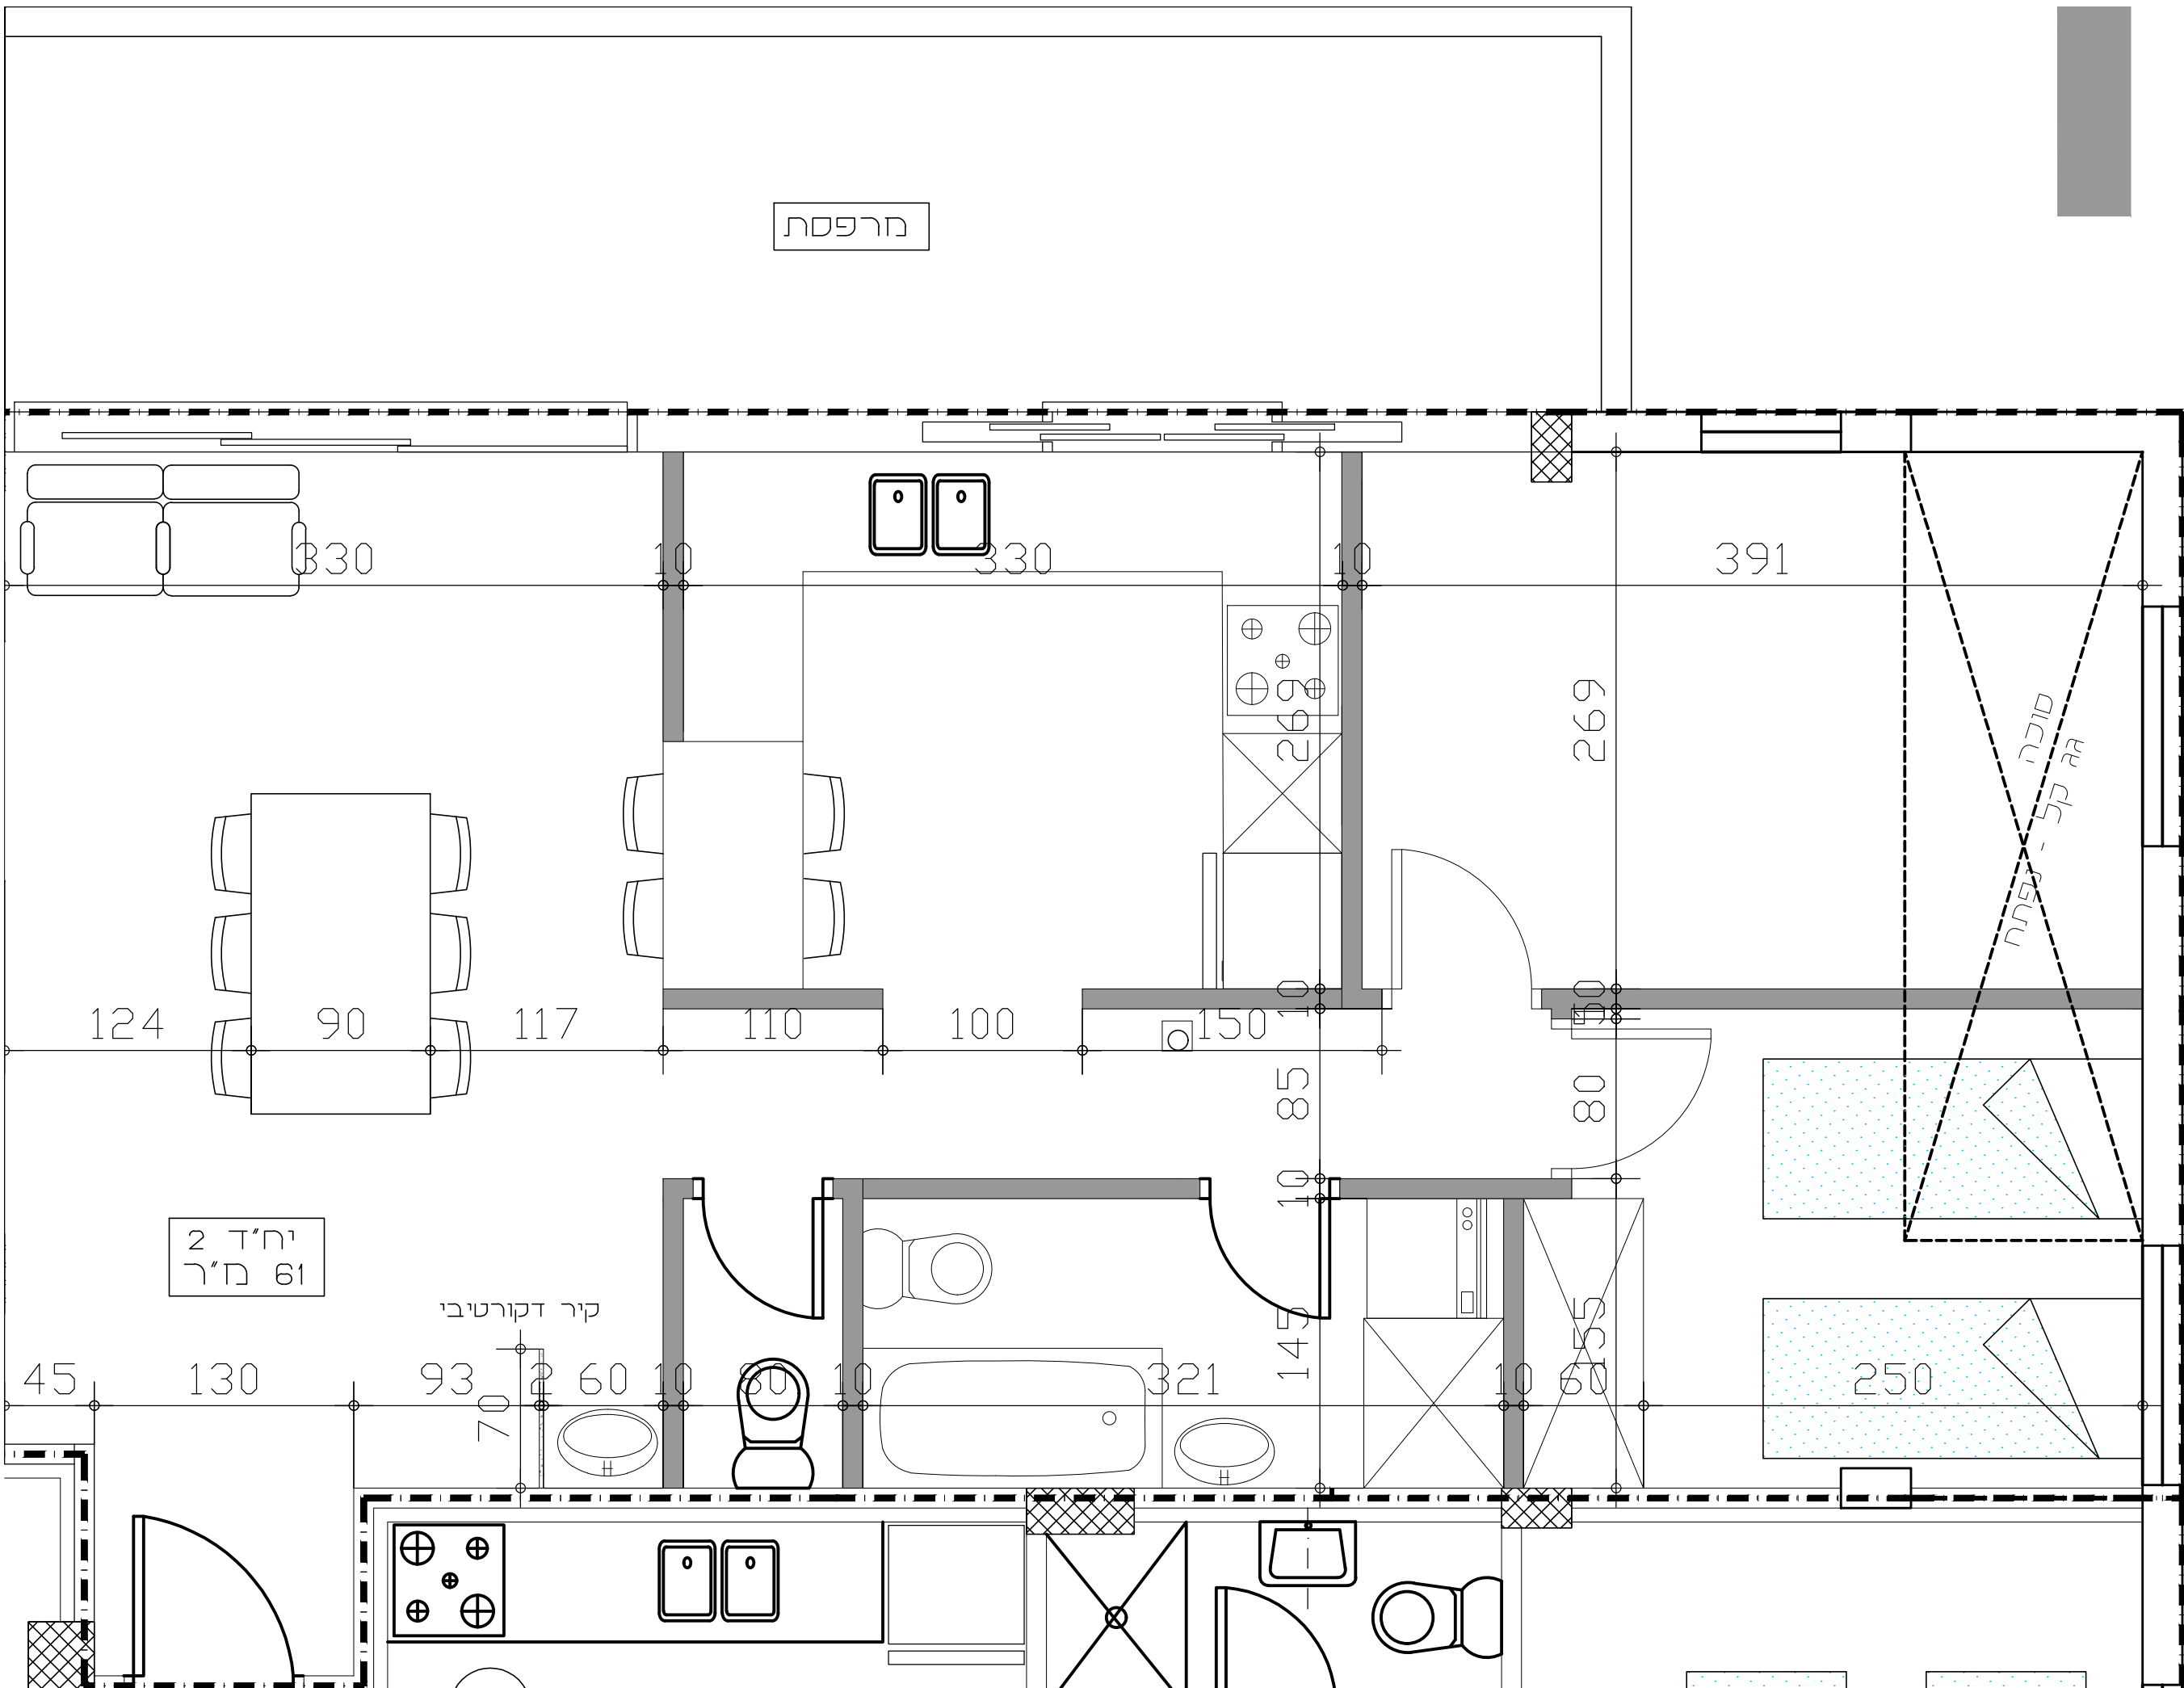

מרפסת

2 יח'ד
61 מ'ר

קיר דקורטיבי

סוכנה - 5P AR

מרפסת

2 יח'ד
61 מ'ר

קיר דקורטיבי

סוכנה - 5P AR