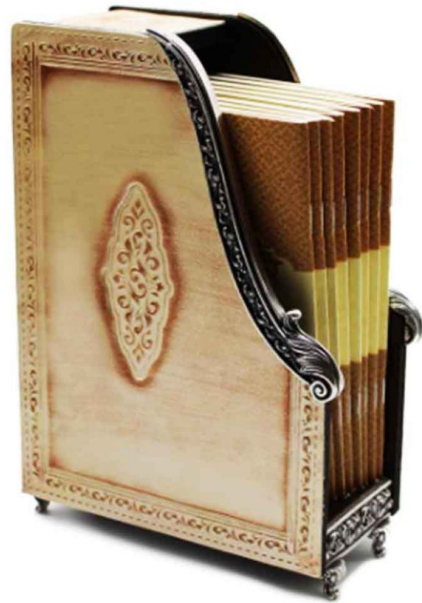

מעמד זמירות שבת דגם פיטדה גוון ב'ז'