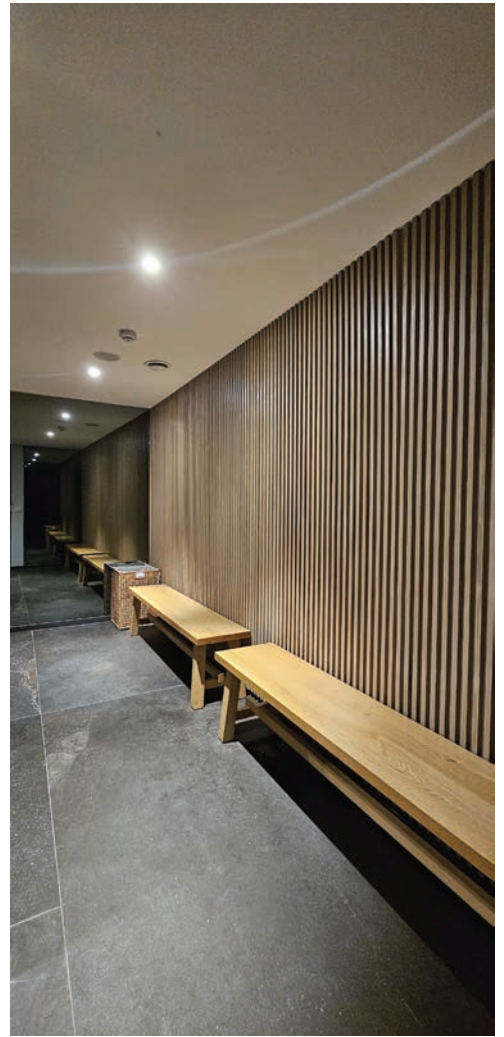

ספא מפואר ומפנק

מחיר | מינימום שעתיים: עד 4 נפשות: ₪1,000
5 נפשות: ₪200 לאדם | 3 שעות: ₪250 לאדם
טיפול בחמאם: גבר לגבר / אישה לאישה: ₪300 לאדם

במתחם: סאונה רטובה, סאונה יבשה, חמאם טורקי, חדר מנוחה,
חדר הלבשה, לוקרים, מקלחות ושירותים. ניתן לשדרג+בריכה גדולה מקורה+ג'קוזי.