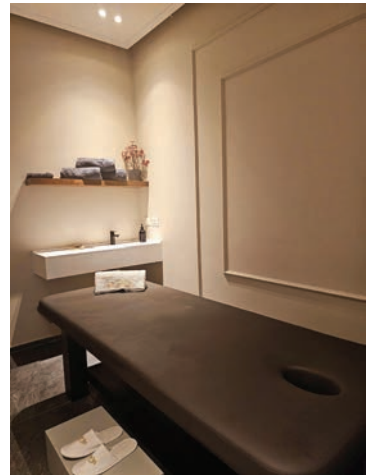

| מלון בוטיק הכולל מספר מתחמים להשכרה לפי שעות או לינת לילה.

| סוויטות לזוגות עם בריכה בתוך החדר וג'קוזי פרטי.

| סוויטות עם ג'קוזי או בריכה פרטית בחדר.

| ספא יוקרתי מפואר הכולל סאונה רטובה, סאונה יבשה, וחמאם טורקי.

ספא מפואר ומפנק

מחיר | מינימום שעתיים: עד 4 נפשות: ₪1,000
5 נפשות: ₪200 לאדם | 3 שעות: ₪250 לאדם
טיפול בחמאם: גבר לגבר / אישה לאישה: ₪300 לאדם

במתחם: סאונה רטובה, סאונה יבשה, חמאם טורקי, חדר מנוחה,
חדר הלבשה, לוקרים, מקלחות ושירותים. ניתן לשדרג+בריכה גדולה מקורה+ג'קוזי.

חדר מסאז'

מחיר: 300: עיסוי לנשים בלבד.

עיצוב וסידור בלוניס לימי הולדת, ימי נישואין, שמחות וכו'.
ניתן לבחור סגנון וצבעים.
מחיר: החל מ-200 ₪

עיצוב בלוניס

*התמונות להמחשה בלבד

ארוחה זוגית מפנקת

שקשוקה- תבשיל עגבניות שום 2 ביצים מוגש לצד לחם הבית, 2 טוסטים גבינה צהובה שמנת וזיתים, מבחר סוגי גבינות, סלט קצוץ, מבחר סלטים בתוספת 2 שתיה חמה, 2 שתיה קרה וקינוח מפנק. הארוחה מוגשת לסוויטה.