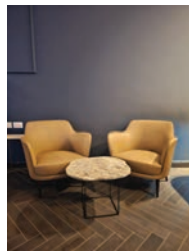

מחיר: 500 ₪ לשעתיים | 1,000 ₪ ללילה

סוויטה 406

בחדר: ג'קוזי זוגי, מיטה זוגית, מקלחת ושירותים, מגבות וחלוקים, מרפסת לנוף, TV 55" נטפליקס וכו' WIFI, מיזוג אוויר, מקרר מיני. גודל החדר: 43 מ"ר.