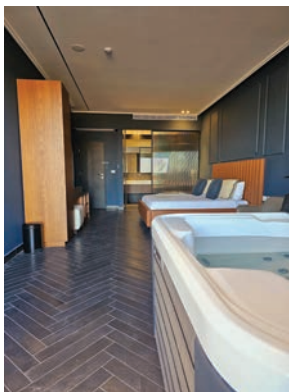

מחיר: 500 ₪ לשעתיים | 1,000 ₪ ללילה

סוויטה 406

בחדר: ג'קוזי זוגי, מיטה זוגית, מקלחת ושירותים, מגבות וחלוקים, מרפסת לנוף, TV 55" נטפליקס וכו' WIFI, מיזוג אוויר, מקרר מיני. גודל החדר: 43 מ"ר.