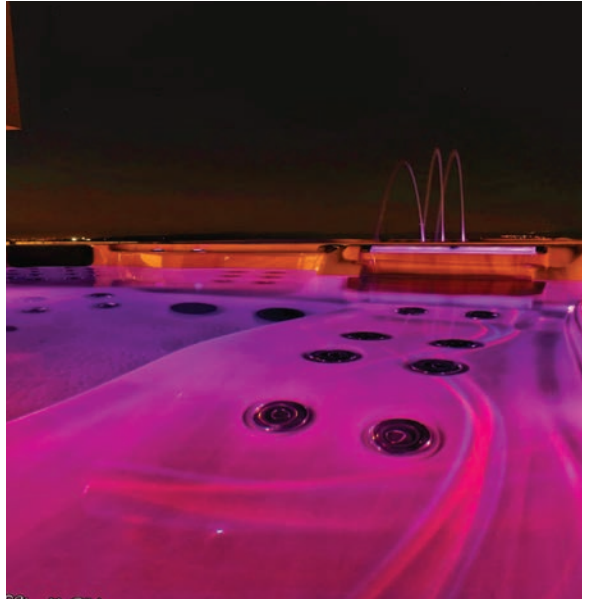

וילה יוקרתית

למחיר נא ליצור קשר.

מחיר | מינימום שעתיים: עד 4 נפשות: ₪1,000
5 נפשות: ₪200 לאדם | 3 שעות: ₪250 לאדם
טיפול בחמאם: גבר לגבר / אישה לאישה: ₪300 לאדם

ספא מפואר ומפנק

במתחם: סאונה רטובה, סאונה יבשה, חמאם טורקי, חדר מנוחה,
חדר הלבשה, לוקרים, מקלחות ושירותים. ניתן לשדרג+בריכה גדולה מקורה+ג'קוזי.