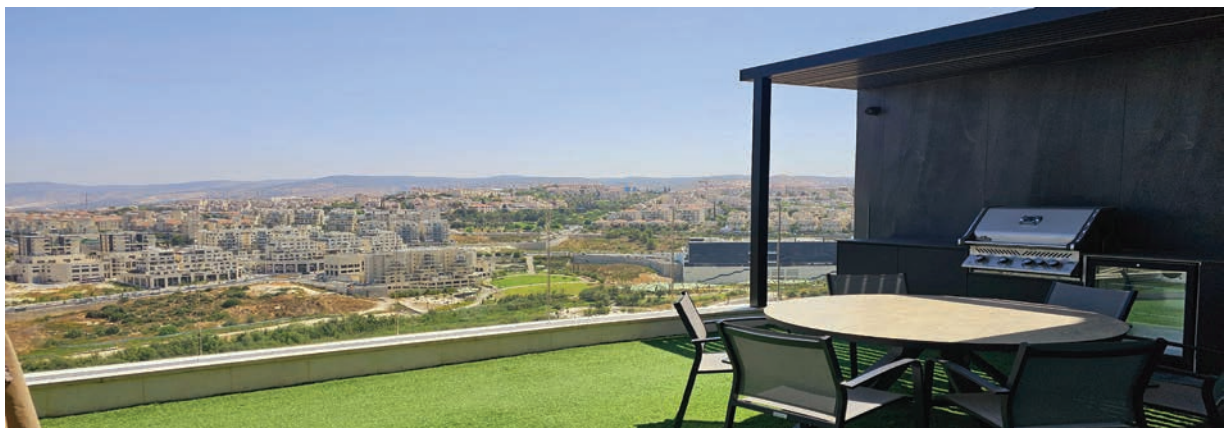

בריכה פתוחה בעונה

במתחם: בריכה פתוחה מחוממת בגודל 10*3 פתוח לנוף, ג'קוזי גדול, שולחן אוכל, מלתחות ושירותים, מדשאות, כסאות שיזוף, נדנדה, מתאים לקבוצות/ משפחות.