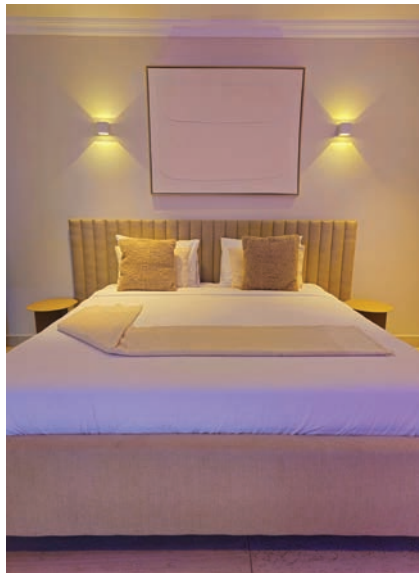

| מלון בוטיק הכולל מספר מתחמים להשכרה לפי שעות או לינת לילה.

| סוויטות לזוגות עם בריכה בתוך החדר וג'קוזי פרטי.

| סוויטות עם ג'קוזי או בריכה פרטית בחדר.

| ספא יוקרתי מפואר הכולל סאונה רטובה, סאונה יבשה, וחמאם טורקי.

סוויטה 202

בחדר: בריכה מחוממת + ג'טים מובנים, מיטה זוגית, שולחן אוכל, TV 55" נטפליקס וכו' WIFI, מקלחת ושירותים, מגבות וחלוקים, מיזוג אוויר, מקרר מיני, מרפסת לנוף. גודל החדר: 55 מ"ר.

מחיר: 700 ₪ לשעתיים | 1,500 ₪ ללילה | שישי-שבת 2,000 ₪

סוויטה 203

בחדר: בריכה מחוממת + ג'טים מובנים, מיטה זוגית, שולחן אוכל, ג'קוזי גדול 6 מקומות במרפסת מקורה, מרפסת לנוף, מקלחת ושירותים, מגבות וחלוקים, TV 75" נטפליקס וכו' WIFI, מיזוג אוויר, מקרר מיני. גודל החדר: 73 מ"ר.

מחיר: 600 ₪ לשעתיים | 1,400 ₪ ללילה | שישי-שבת 1,800 ₪

סוויטה 404

בחדר: ג'קוזי גדול 6 מקומות, מיטה זוגית יהודית (ניתן להפרדה), שולחן אוכל, כורסת עיסוי, מקלחת ושירותים, מגבות וחלוקים, TV 75" נטפליקס וכו' WIFI, מיזוג אוויר, מקרר גדול ומקפיא, מרפסת לנוף.
גודל החדר: 80 מ"ר.