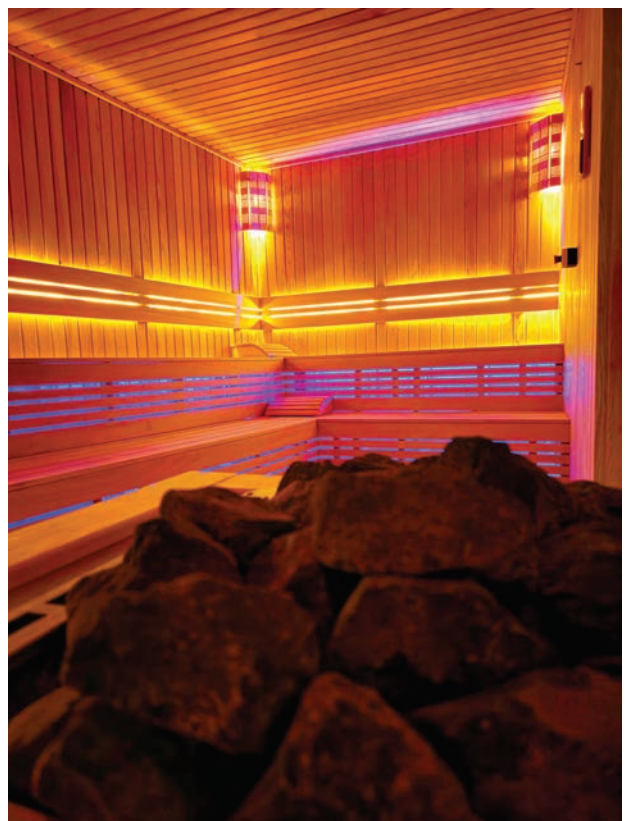

וילה יוקרתית

למחיר נא ליצור קשר.

מחיר | מינימום שעתיים: עד 4 נפשות: ₪1,000
5 נפשות: ₪200 לאדם | 3 שעות: ₪250 לאדם
טיפול בחמאם: גבר לגבר / אישה לאישה: ₪300 לאדם

ספא מפואר ומפנק

במתחם: סאונה רטובה, סאונה יבשה, חמאם טורקי, חדר מנוחה,
חדר הלבשה, לוקרים, מקלחות ושירותים. ניתן לשדרג+בריכה גדולה מקורה+ג'קוזי.