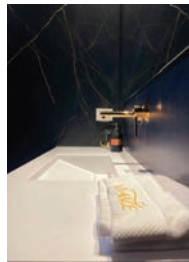

מחיר: 500 ₪ לשעתיים | 1,000 ₪ ללילה

סוויטה 406

בחדר: ג'קוזי זוגי, מיטה זוגית, מקלחת ושירותים, מגבות וחלוקים, מרפסת לנוף, TV 55" נטפליקס וכו' WIFI, מיזוג אוויר, מקרר מיני. גודל החדר: 43 מ"ר.