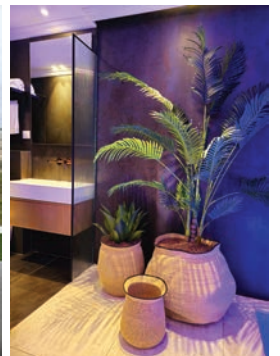

סוויטה 203

בחדר: בריכה מחוממת + ג'טים מובנים, מיטה זוגית, שולחן אוכל, ג'קוזי גדול 6 מקומות במרפסת מקורה, מרפסת לנוף, מקלחת ושירותים, מגבות וחלוקים, TV 75" נטפליקס וכו' WIFI, מיזוג אוויר, מקרר מיני. גודל החדר: 73 מ"ר.