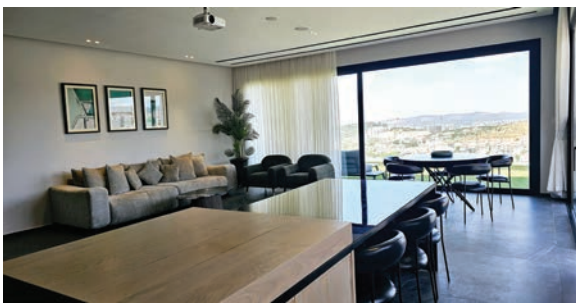

וילה יוקרתית

למחיר נא ליצור קשר.