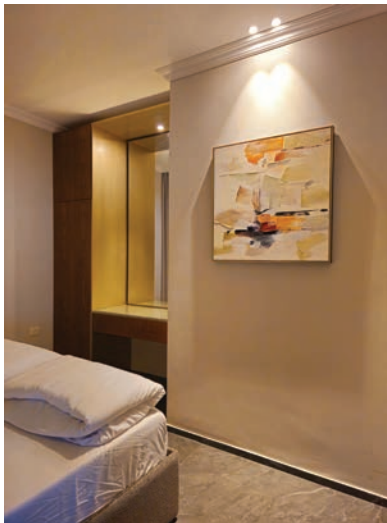

למחיר נא ליצור קשר.

וילה יוקרתית

במקום: סלון מרווח, מטבח + מקרר + תנור + מיני בר + פלטה לשבת, 3 חדרי שינה חדר הורים מרווח מיטה יהודית + מקלחת ושירותים צמודים, 2 חדרי ילדים 3 מיטות בכל חדר, מקלחת ושירותים, שירותי אורחים, ניתן להוסיף מזרונים, מיזוג אוויר, מקרן, מטבח חוץ מפואר הכולל מנגל גז ומקרר מיני, בריכת זרמים וגק'וזי 6 אנשים מפואר 6.40*2.30 מול הנוף, ריהוט גן, מרחק 2 דקות הליכה לבית הכנסת. מותאם לימי גיבוש/כנסים/מפגשים עסקיים. המחיר לוילה לפי מספר נפשות. שישי-שבת / יום רגיל.