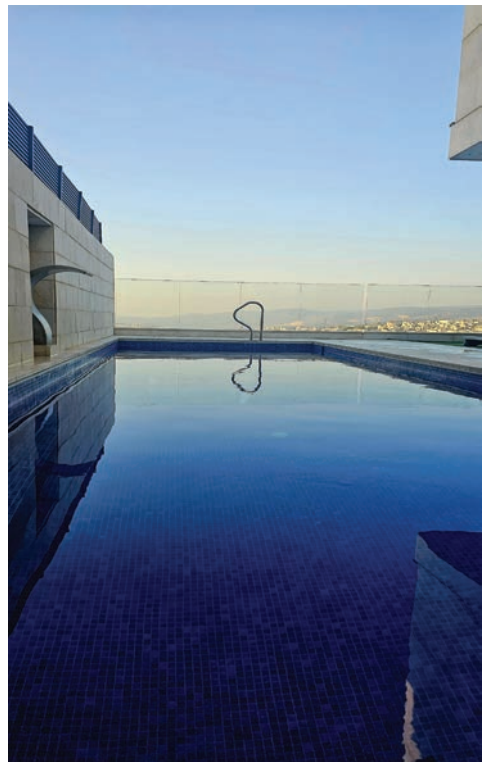

בריכה פתוחה בעונה

במתחם: בריכה פתוחה מחוממת בגודל 10*3 פתוח לנוף, ג'קוזי גדול, שולחן אוכל, מלתחות ושירותים, מדשאות, כסאות שיזוף, נדנדה, מתאים לקבוצות/ משפחות.