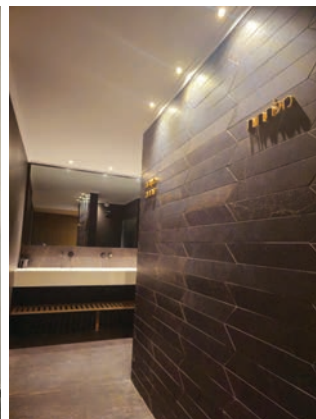

ספא מפואר ומפנק

מחיר | מינימום שעתיים: עד 4 נפשות: ₪1,000
5 נפשות: ₪200 לאדם | 3 שעות: ₪250 לאדם
טיפול בחמאם: גבר לגבר / אישה לאישה: ₪300 לאדם

במתחם: סאונה רטובה, סאונה יבשה, חמאם טורקי, חדר מנוחה,
חדר הלבשה, לוקרים, מקלחות ושירותים. ניתן לשדרג+בריכה גדולה מקורה+ג'קוזי.