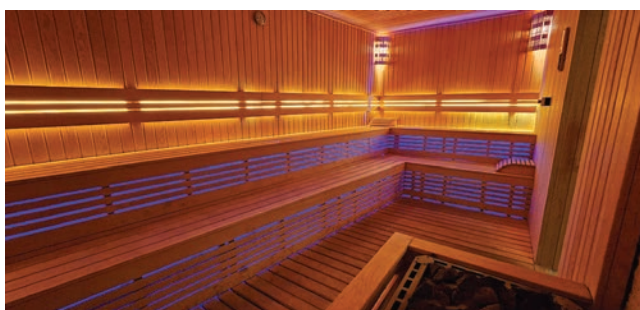

וילה יוקרתית

למחיר נא ליצור קשר.

מחיר | מינימום שעתיים: עד 4 נפשות: ₪1,000
5 נפשות: ₪200 לאדם | 3 שעות: ₪250 לאדם
טיפול בחמאם: גבר לגבר / אישה לאישה: ₪300 לאדם

ספא מפואר ומפנק

במתחם: סאונה רטובה, סאונה יבשה, חמאם טורקי, חדר מנוחה,
חדר הלבשה, לוקרים, מקלחות ושירותים. ניתן לשדרג+בריכה גדולה מקורה+ג'קוזי.