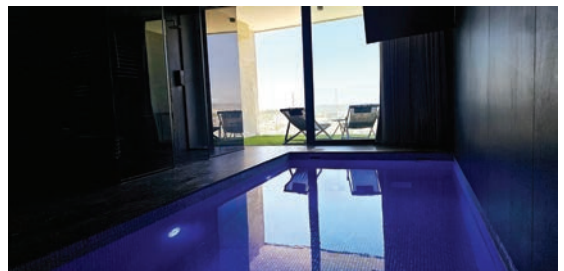

מחיר: 600 ₪ לשעתיים | 1,400 ₪ ללילה | שישי-שבת 1,800 ₪

סוויטה 202

בחדר: בריכה מחוממת + ג'טים מובנים, מיטה זוגית, שולחן אוכל, TV 55" נטפליקס וכו' WIFI, מקלחת ושירותים, מגבות וחלוקים, מיזוג אוויר, מקרר מיני, מרפסת לנוף. גודל החדר: 55 מ"ר.