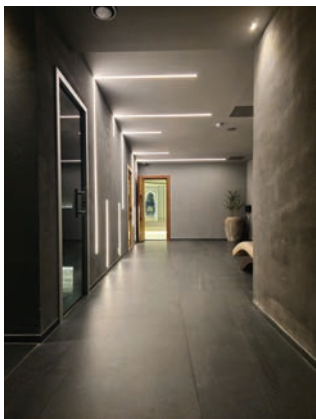

ספא מפואר ומפנק

מחיר | מינימום שעתיים: עד 4 נפשות: ₪1,000
5 נפשות: ₪200 לאדם | 3 שעות: ₪250 לאדם
טיפול בחמאם: גבר לגבר / אישה לאישה: ₪300 לאדם

במתחם: סאונה רטובה, סאונה יבשה, חמאם טורקי, חדר מנוחה,
חדר הלבשה, לוקרים, מקלחות ושירותים. ניתן לשדרג+בריכה גדולה מקורה+ג'קוזי.