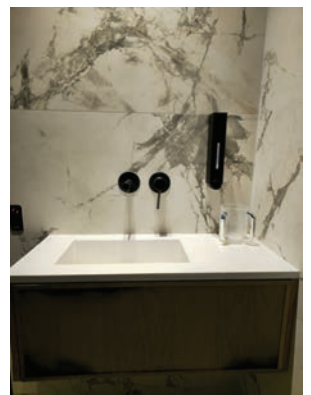

בריכה גדולה מקורה

במתחם: בריכה מקורה מחוממת בגודל 10.40*3.40 מול הנוף, ג'קוזי גדול, שולחן אוכל, מלתחות, שירותים ומקלחת, מיזוג אוויר, מתאים לקבוצות/משפחות/חוגי שחייה/התעמלות מים.

בריכה גדולה מקורה

מחיר לשעתיים: 2 נפשות: ₪500 | עד 4 נפשות: ₪700
5-10 נפשות: ₪800 | 10-15 נפשות: ₪1,000 | 15-20 נפשות: ₪1,500