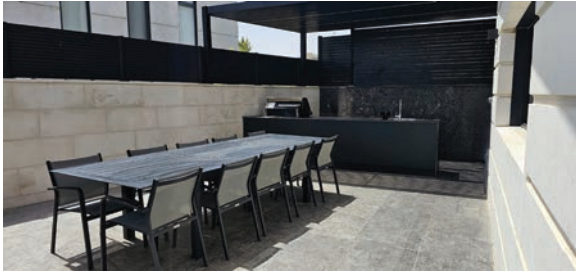

וילה יוקרתית

למחיר נא ליצור קשר.