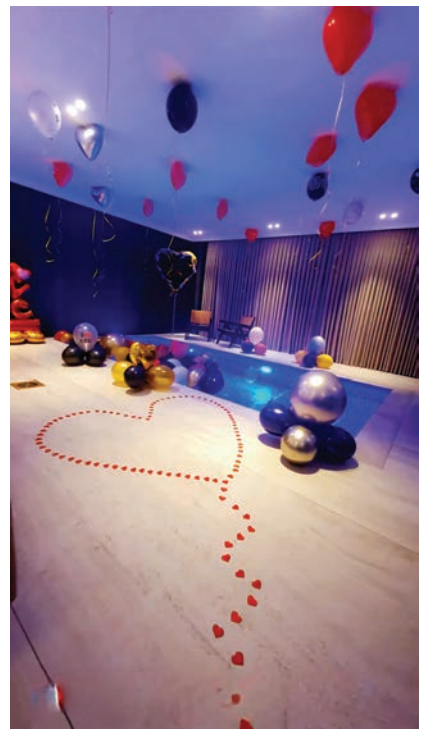

חדר מסאז'

מחיר: 300: עיסוי לנשים בלבד.

עיצוב וסידור בלוניס לימי הולדת, ימי נישואין, שמחות וכו'.
ניתן לבחור סגנון וצבעים.
מחיר: החל מ-200 ₪

עיצוב בלוניס

*התמונות להמחשה בלבד

ארוחה זוגית מפנקת

שקשוקה- תבשיל עגבניות שום 2 ביצים מוגש לצד לחם הבית, 2 טוסטים גבינה צהובה שמנת וזיתים, מבחר סוגי גבינות, סלט קצוץ, מבחר סלטים בתוספת 2 שתיה חמה, 2 שתיה קרה וקינוח מפנק. הארוחה מוגשת לסוויטה.

מבחר תמונות מהמקום

מבחר תמונות מהמקום

מבחר תמונות מהמקום