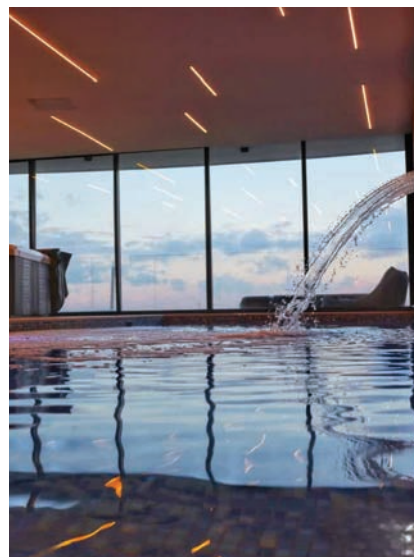

| מסאג' זוגי בהפרדה מלאה.

| וילה למשפחות / כנסים / פגישות / ימי גיבוש הכוללת בריכת זרמים וג'קוזי, מטבח חוץ יוקרתי + גריל גז

| בריכת שחיה גדולה מקורה המותאמת לזוגות / משפחות / קבוצות עד כ 20 איש הכולל ג'קוזי ל 6 אנשים,

בריכה גדולה מקורה

במתחם: בריכה מקורה מחוממת בגודל 10.40*3.40 מול הנוף, ג'קוזי גדול, שולחן אוכל, מלתחות, שירותים ומקלחת, מיזוג אוויר, מתאים לקבוצות/משפחות/חוגי שחייה/התעמלות מים.

בריכה גדולה מקורה

מחיר לשעתיים: 2 נפשות: ₪500 | עד 4 נפשות: ₪700
5-10 נפשות: ₪800 | 10-15 נפשות: ₪1,000 | 15-20 נפשות: ₪1,500