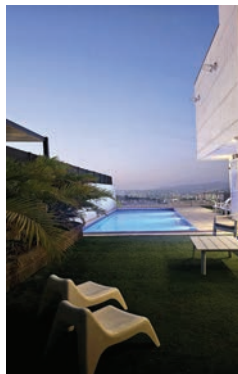

בריכה פתוחה בעונה

במתחם: בריכה פתוחה מחוממת בגודל 10*3 פתוח לנוף, ג'קוזי גדול, שולחן אוכל, מלתחות ושירותים, מדשאות, כסאות שיזוף, נדנדה, מתאים לקבוצות/ משפחות.