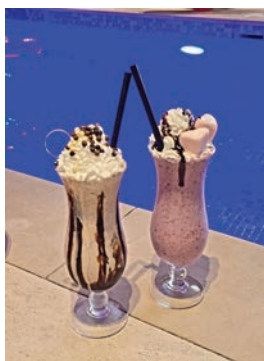

מבחר תמונות מהמקום