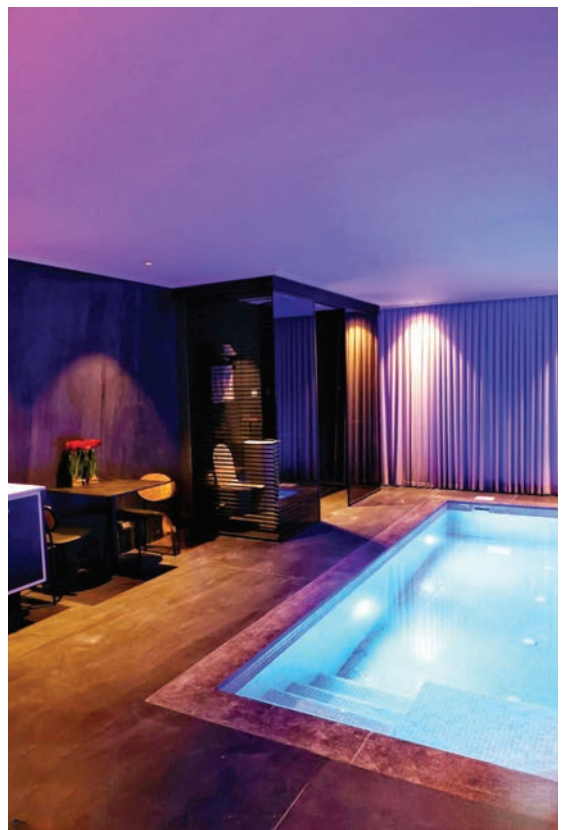

סוויטה 202

בחדר: בריכה מחוממת + ג'טים מובנים, מיטה זוגית, שולחן אוכל, TV 55" נטפליקס וכו' WIFI, מקלחת ושירותים, מגבות וחלוקים, מיזוג אוויר, מקרר מיני, מרפסת לנוף. גודל החדר: 55 מ"ר.

מחיר: 700 ₪ לשעתיים | 1,500 ₪ ללילה | שישי-שבת 2,000 ₪