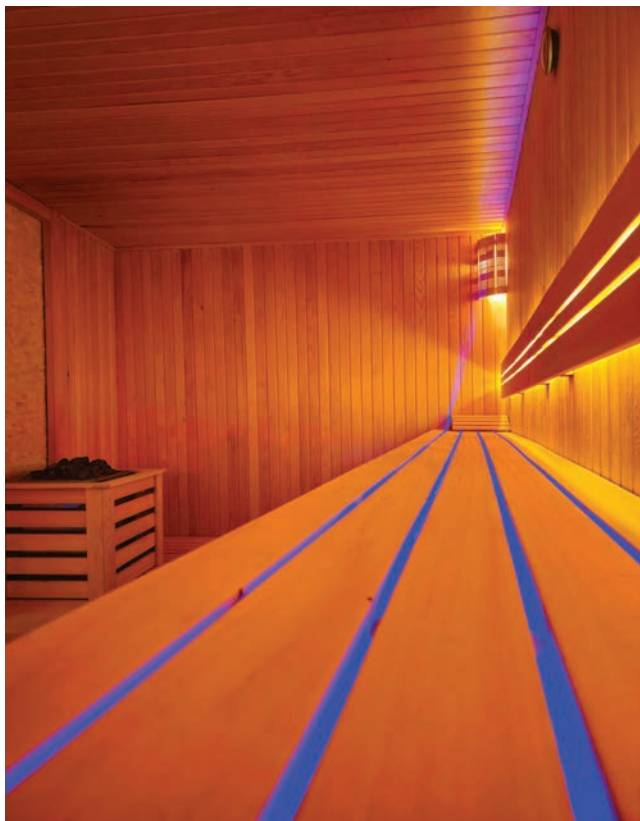

וילה יוקרתית

למחיר נא ליצור קשר.

מחיר | מינימום שעתיים: עד 4 נפשות: ₪1,000
5 נפשות: ₪200 לאדם | 3 שעות: ₪250 לאדם
טיפול בחמאם: גבר לגבר / אישה לאישה: ₪300 לאדם

ספא מפואר ומפנק

במתחם: סאונה רטובה, סאונה יבשה, חמאם טורקי, חדר מנוחה,
חדר הלבשה, לוקרים, מקלחות ושירותים. ניתן לשדרג+בריכה גדולה מקורה+ג'קוזי.