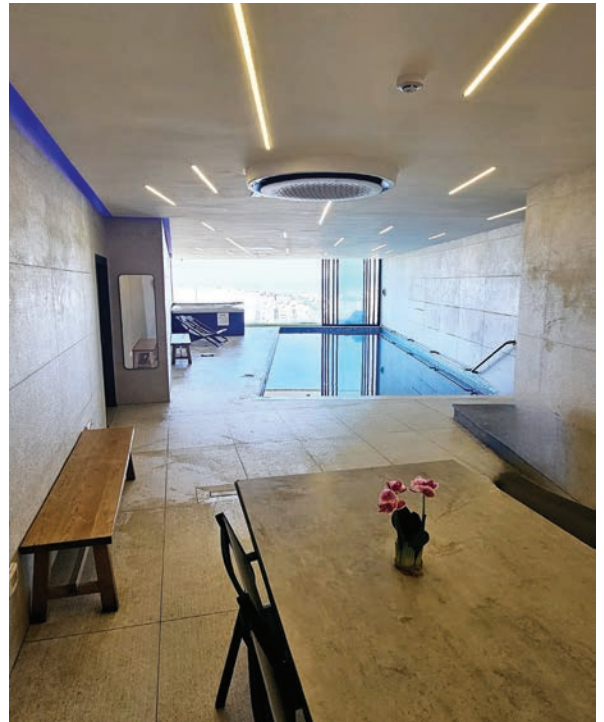

שולחן אוכל, מקלחת, שרותים, ותאי הלבשה.

| בריכת שחיה גדולה פתוחה הכוללת ג'קוזי שולחן אוכל ומטבח חוץ המתאים לעד כ 20 איש.

| כל החדרים והבריכות מחוממים ומופנים מול נוף מרהיב.

| ניתן להזמין ארוחות ע"פ תפריט במקום.

בריכה גדולה מקורה

במתחם: בריכה מקורה מחוממת בגודל 10.40*3.40 מול הנוף, ג'קוזי גדול, שולחן אוכל, מלתחות, שירותים ומקלחת, מיזוג אוויר, מתאים לקבוצות/משפחות/חוגי שחייה/התעמלות מים.

בריכה גדולה מקורה

מחיר לשעתיים: 2 נפשות: ₪500 | עד 4 נפשות: ₪700
5-10 נפשות: ₪800 | 10-15 נפשות: ₪1,000 | 15-20 נפשות: ₪1,500