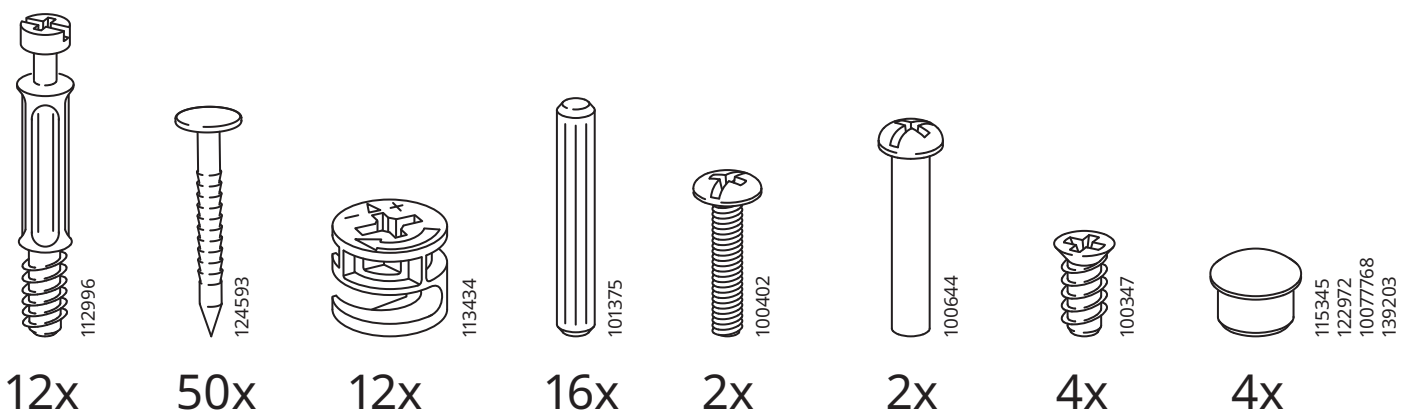

Screw(s) and plug(s) for the wall are not included. Use screw(s) and plug(s) suitable for your walls. If you are uncertain, seek professional advice. Read and follow each step of the instruction carefully.

עברית

אזהרה! נפילת הרהיט עלולה לגרום לפגיעה גופנית חמורה או קטלנית.

**על מנת למנוע את נפילת הרהיט, יש לקבע
אותו לקיר באמצעות אבזרי הקיבוע הכלולים
באריזה.**

הברגים לקיבוע אינם כלולים מכיוון שיש להתאים אותם
לחומר ממנו עשוי הקיר המיועד. לקבלת מידע נוסף על
הברגים המתאימים לקיבוע, אנא פנו לאיש מקצוע. קראו
ופעלו לפי ההוראות המפורטות בזהירות.