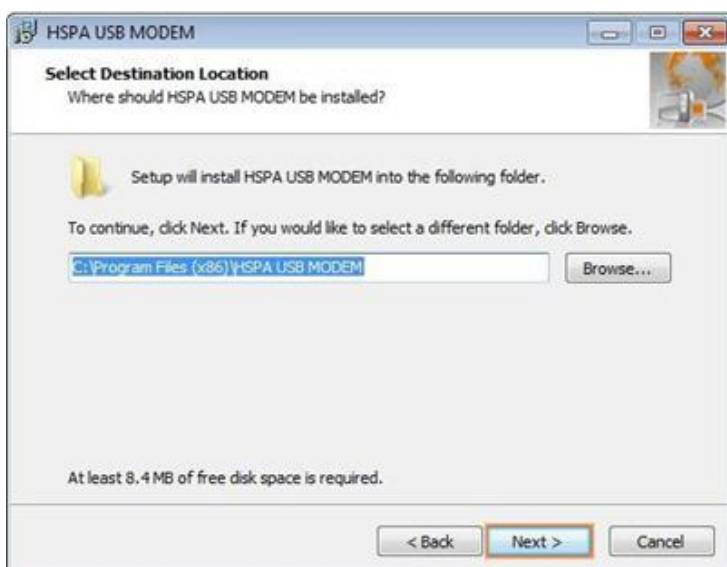

לחץ על:

."Next"

לתשומת לבך:

- פרטנר אינה אחראית לנזק שנגרם למכשיר ו/או למערכות אחרות של הלקוח ו/או לצדדים שלישיים, עקב התקנה ו/או שימוש בתוכנות ו/או ביישומים.
- התקנה ו/או שימוש בתוכנות ו/או ביישומים שאינם מאושרים לשימוש על ידי פרטנר, וכן התקנה, תפעול או הסרה של תוכנות ו/או יישומים המאושרים לשימוש על ידי פרטנר, שלא על פי הנחיות פרטנר, עשויים לגרום נזק למכשיר ו/או למערכות אחרות של הלקוח ו/או לצדדים שלישיים, ופרטנר אינה אחראית לכל נזק שייגרם כאמור.
- לפני כל ביצוע פעולה במכשיר בהתאם לאמור באתר זה, עליך לדאוג לגיבוי כל המידע והנתונים (כולל תוכנות חיצוניות) אשר נמצאים במכשיר.
- השימוש בעמודים אלה ובמידע המופיע בהם כפוף להבהרה המשפטית המופיעה באתר ולתנאי השימוש באתר, לרבות אך מבלי לגרוע בכל הנוגע לזכויות יוצרים בקשר לעמודים אלה ולמידע המופיע בהם.