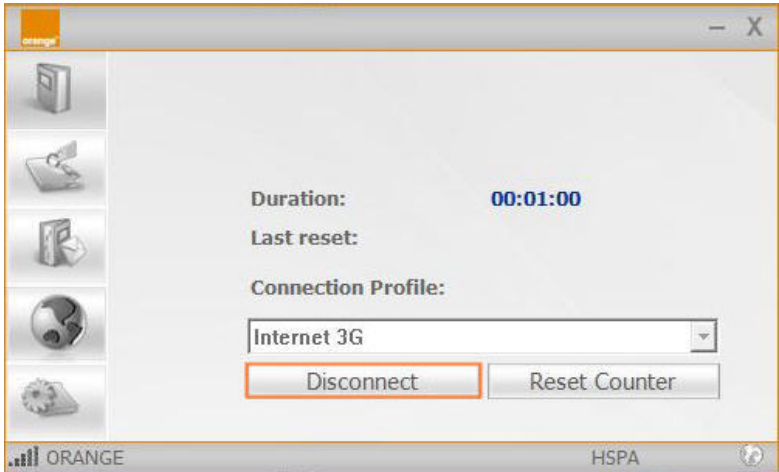

.8

להתנתקות לחץ על: **"Disconnect"**

לתשומת לבך:

- פרטנר אינה אחראית לנזק שנגרם למכשיר ו/או למערכות אחרות של הלקוח ו/או לצדדים שלישיים, עקב התקנה ו/או שימוש בתוכנות ו/או ביישומים.
- התקנה ו/או שימוש בתוכנות ו/או ביישומים שאינם מאושרים לשימוש על ידי פרטנר, וכן התקנה, תפעול או הסרה של תוכנות ו/או יישומים המאפשרים לשימוש על ידי פרטנר, שלא על פי הנחיות פרטנר, עשויים לגרום נזק למכשיר ו/או למערכות אחרות של הלקוח ו/או לצדדים שלישיים, ופרטנר אינה אחראית לכל נזק שייגרם כאמור.
- לפני כל ביצוע פעולה במכשיר בהתאם לאמור באתר זה, עליך לדאוג לגיבוי כל המידע והנתונים (כולל תוכנות חיצוניות) אשר נמצאים במכשיר.
- השימוש בעמודים אלה ובמידע המופיע בהם כפוף להבהרה המשפטית המופיעה באתר ולתנאי השימוש באתר, לרבות אך מבלי לגרוע בכל הנוגע לזכויות יוצרים בקשר לעמודים אלה ולמידע המופיע בהם.