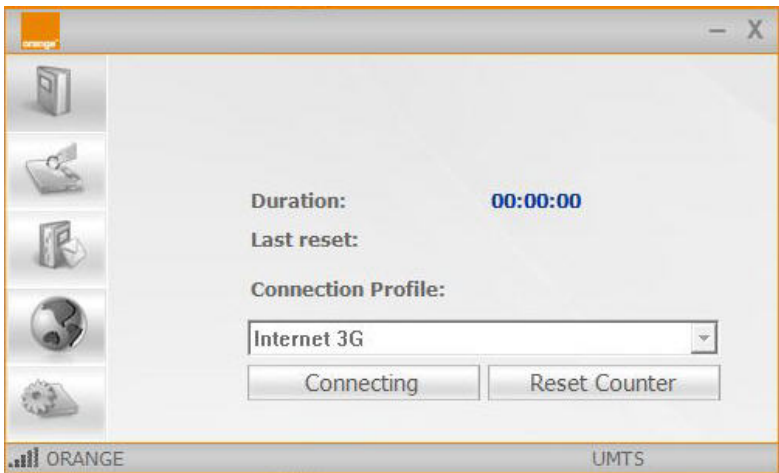

.7

המתן בזמן שהחיבור מתבצע.